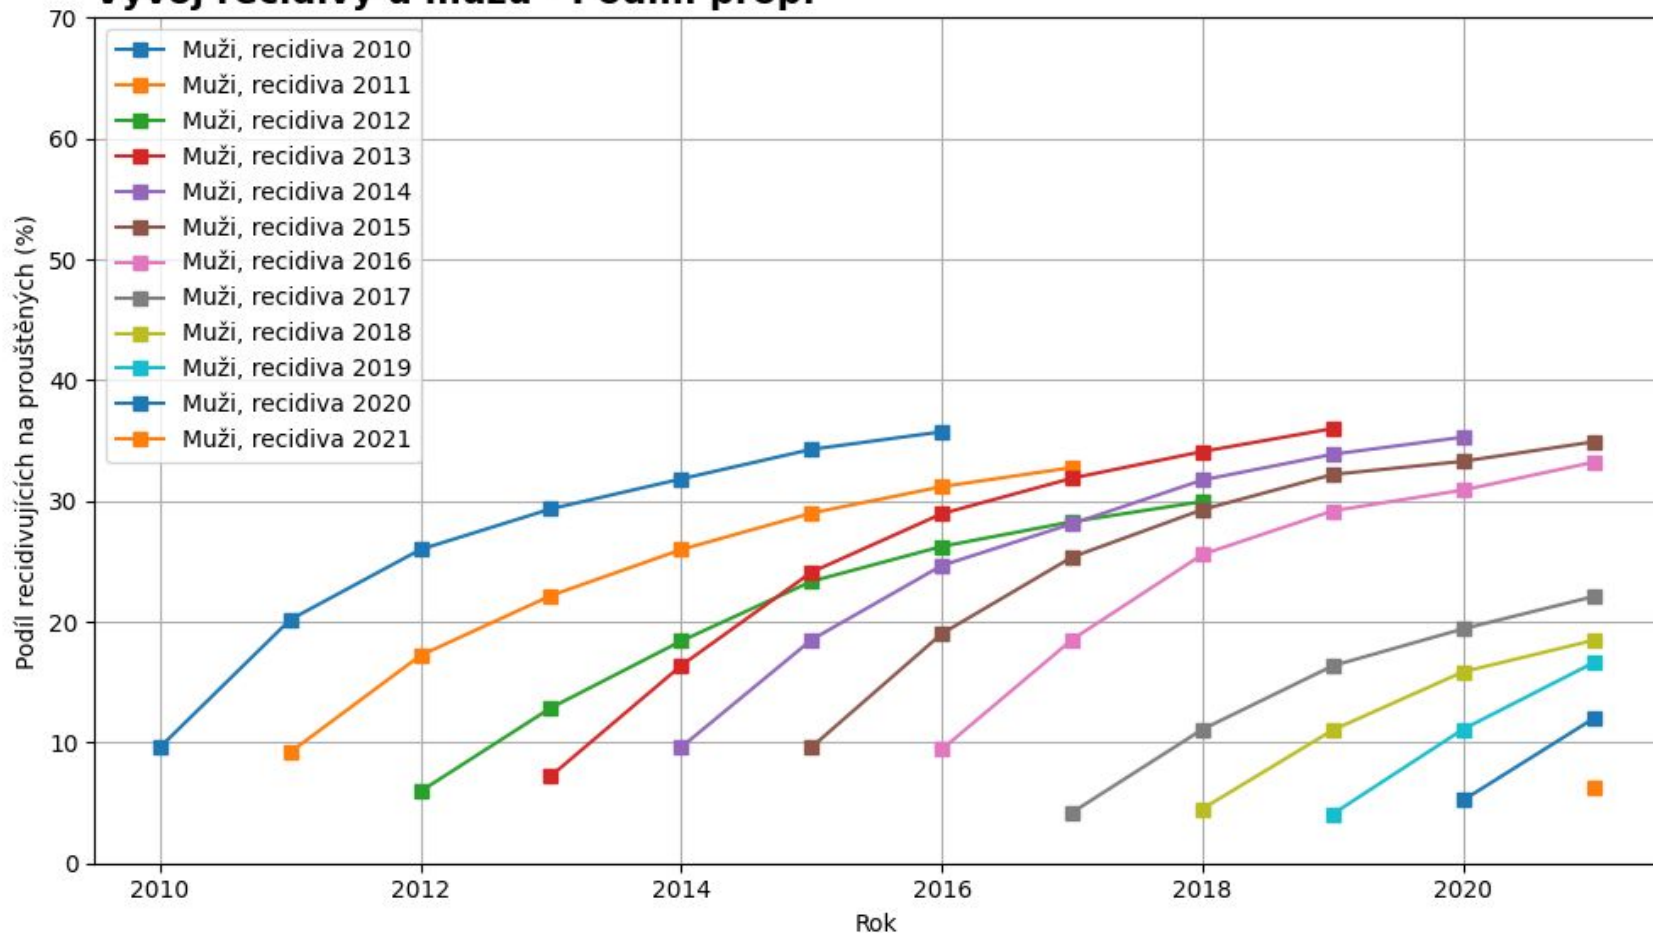

Zajímá vás přesný
postup výpočtu?
Ozvěte se, nasdílíme,
sejdeme se...

Recidiva - Nástin postupu výpočtu

- Pro zkoumanou skupinu (ženy, muži propuštěni na podmínku,...) se určí jedno první propuštění, ať už ze aktuálně zkoumaného typu propuštění či ze všech dohromady (standardní, s podmínkou, s podmínkou a dohledem) každého ve zkoumaném kalendářním roce, pokud tam je.
- U těchto se sleduje recidiva. Hledá se vždy případná recidiva ve formě prvního chronologického nástupu do VTOS ve sledovaném období (1 - 7 let) po daném předcházejícím propuštění.

Vývoj recidivy po 2, 5 a 7 letech - Propuštění

Vývoj recidivy po 2, 5 a 7 letech - Podm. prop.

Vývoj recidivy po 2, 5 a 7 letech - Podm. prop. s dohl.

Vývoj recidivy po 1 až 7 letech v čase (muži i ženy)

Vývoj recidivy po 1 až 7 letech v čase (muži i ženy)

Vývoj recidivy po 1 až 7 letech v čase (muži i ženy) narození po 1980

Vývoj recidivy po 1 až 7 letech v čase (muži i ženy) - Propuštění

Vývoj recidivy po 1 až 7 letech v čase (muži i ženy) - Podm. prop. s dohl.

Vývoj recidivy po 1 až 7 letech v čase (muži i ženy) - Podm. prop.

Vývoj recidivy u mužů

Vývoj recidivy u mužů

Vývoj recidivy u mužů

Vývoj recidivy u mužů - Podm. prop.

Přímé srovnání recidivy u mužů a žen - vybrané roky