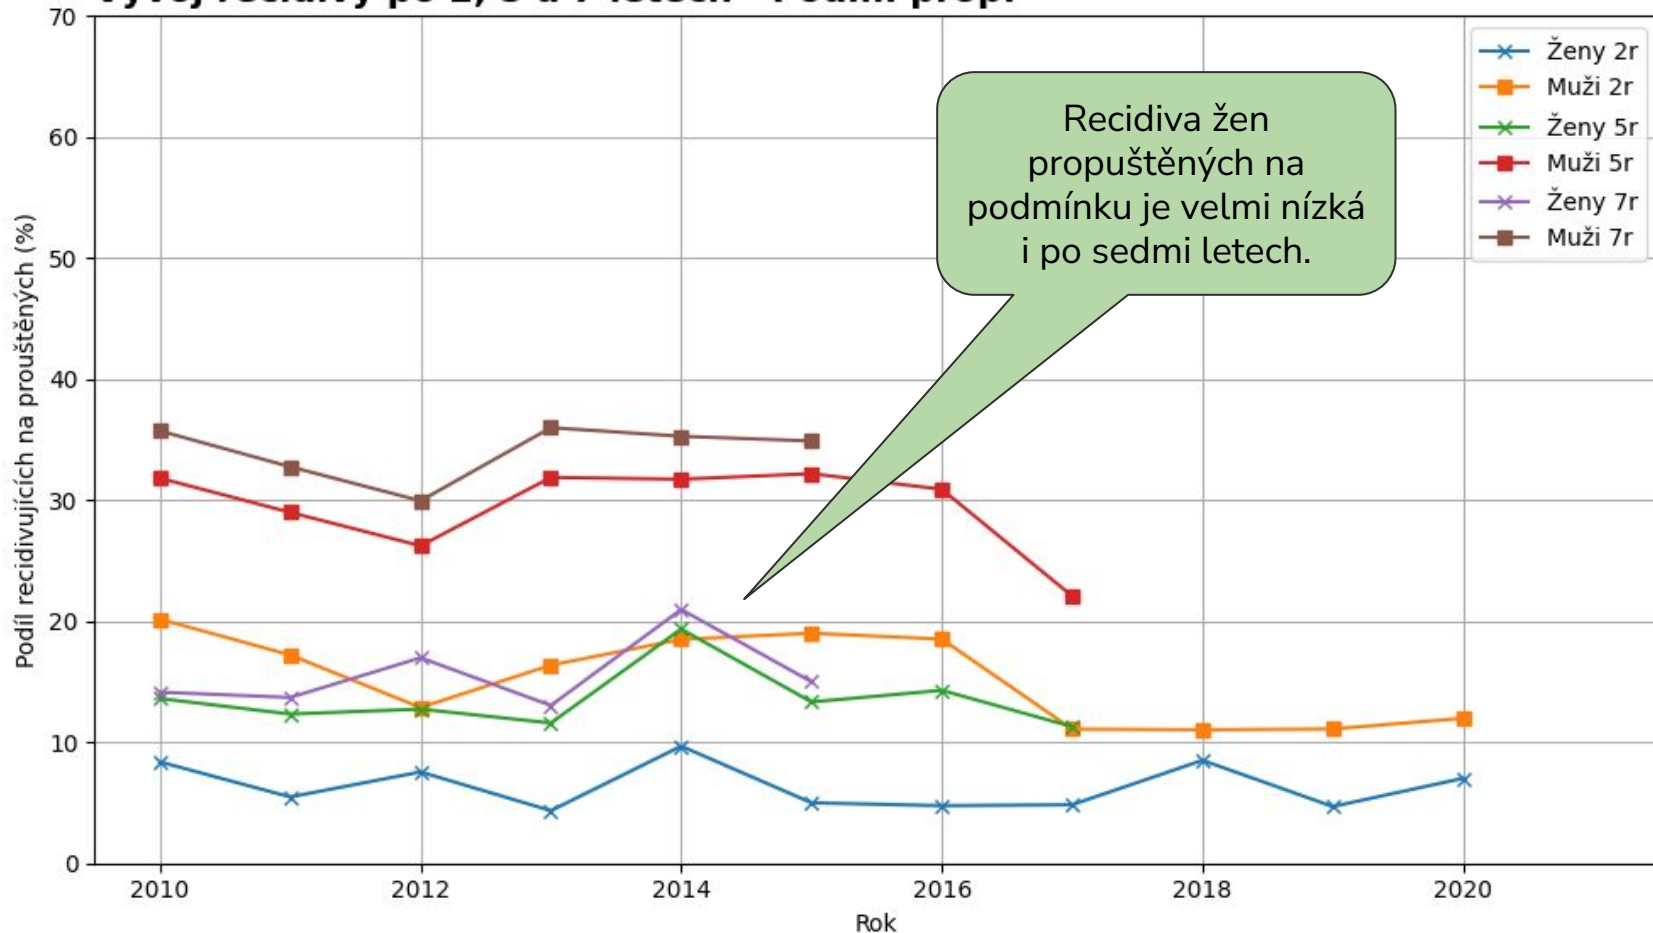

Recidiva u žen

Zdeněk Rosenberg
Praha, 9. listopad 2023

Recidiva - Sledovaná data ČR a svět

- **Tradičně v ČR**
 - **Počty a podíly recidivistů** na vyšetřovaných, odsouzených, uvězněných, atp.
 - Soudy označují za recidivisty dle kritérií **trestního zákoníku**, což u specifických paragrafů ovlivňuje výši trestu a tyto podíly se též sledují
- **V západním světě**
 - Nejčastěji kolik procent propuštěných v jednom kalendářním roce se **vrátí do vězení či je zatčeno** za rok, dva, tři či pět let ode dne propuštění.
 - Mezinárodně zatím těžce srovnatelné (někde i jen obvinění).
 - Recidiva v penologickém pojetí se obvykle měří právě jako nové uvěznění po roce či dvou na svobodě.

Zajímá vás přesný
postup výpočtu?
Ozvěte se, nasdílíme,
sejdeme se...

Recidiva - Nástin postupu výpočtu

- Pro zkoumanou skupinu (ženy, muži propuštěni na podmínku,...) se určí jedno první propuštění, ať už ze aktuálně zkoumaného typu propuštění či ze všech dohromady (standardní, s podmínkou, s podmínkou a dohledem) každého ve zkoumaném kalendářním roce, pokud tam je.
- U těchto se sleduje recidiva. Hledá se vždy případná recidiva ve formě prvního chronologického nástupu do VTOS ve sledovaném období (1 - 7 let) po daném předcházejícím propuštění.

Vývoj recidivy po 1 a 3 letech

Vývoj recidivy po 1 a 3 letech

Vývoj recidivy po 1 a 3 letech - Propuštění

Vývoj recidivy po 1 a 3 letech - Podm. prop.

Vývoj recidivy po 1 a 3 letech - Podm. prop. s dohl.

Vývoj recidivy po 2, 5 a 7 letech

Vývoj recidivy po 2, 5 a 7 letech - Propuštění

Vývoj recidivy po 2, 5 a 7 letech - Podm. prop.

Vývoj recidivy po 2, 5 a 7 letech - Podm. prop. s dohl.

Vývoj recidivy po 1 až 7 letech v čase (muži i ženy)