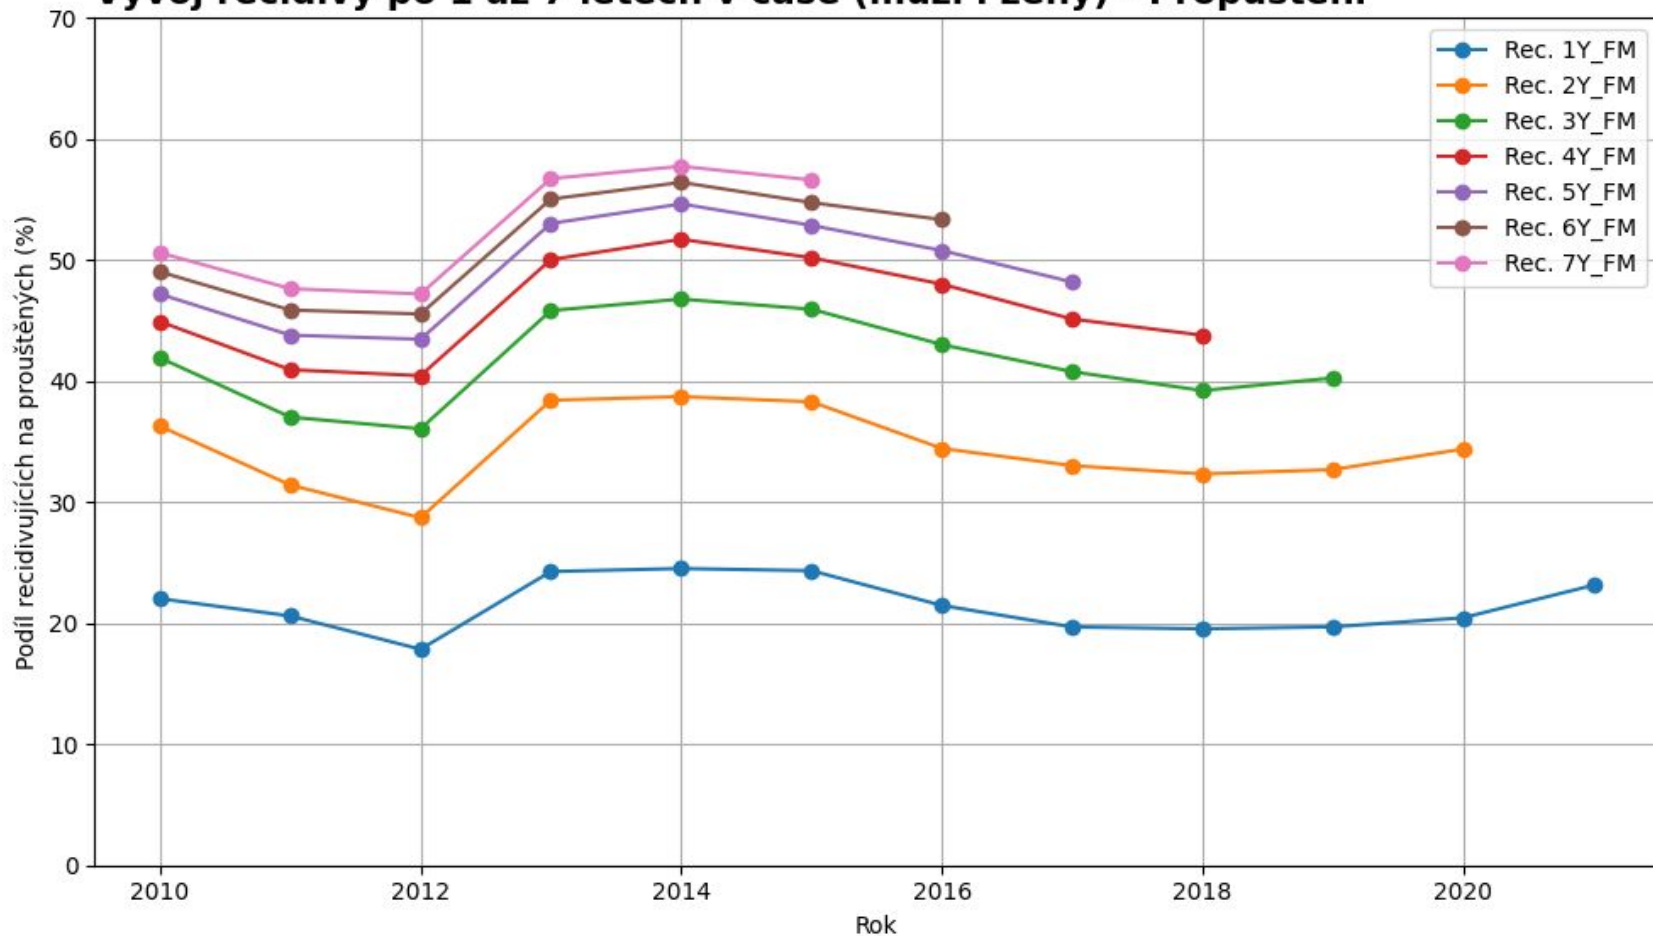

Zajímá vás přesný
postup výpočtu?
Ozvěte se, nasdílíme,
sejdeme se...

Recidiva - Nástin postupu výpočtu

- Pro zkoumanou skupinu (ženy, muži propuštěni na podmínku,...) se určí jedno první propuštění, ať už ze aktuálně zkoumaného typu propuštění či ze všech dohromady (standardní, s podmínkou, s podmínkou a dohledem) každého ve zkoumaném kalendářním roce, pokud tam je.
- U těchto se sleduje recidiva. Hledá se vždy případná recidiva ve formě prvního chronologického nástupu do VTOS ve sledovaném období (1 - 7 let) po daném předcházejícím propuštění.

Vývoj recidivy po 1 a 3 letech

Vývoj recidivy po 1 a 3 letech

Vývoj recidivy po 1 a 3 letech - Propuštění

Vývoj recidivy po 1 a 3 letech - Podm. prop.

Vývoj recidivy po 1 a 3 letech - Podm. prop. s dohl.

Vývoj recidivy po 2, 5 a 7 letech

Vývoj recidivy po 2, 5 a 7 letech - Propuštění

Vývoj recidivy po 2, 5 a 7 letech - Podm. prop.

Vývoj recidivy po 2, 5 a 7 letech - Podm. prop. s dohl.

Vývoj recidivy po 1 až 7 letech v čase (muži i ženy)

Vývoj recidivy po 1 až 7 letech v čase (muži i ženy)

Vývoj recidivy po 1 až 7 letech v čase (muži i ženy) narození po 1980

Vývoj recidivy po 1 až 7 letech v čase (muži i ženy) - Propuštění

Vývoj recidivy po 1 až 7 letech v čase (muži i ženy) - Podm. prop. s dohl.