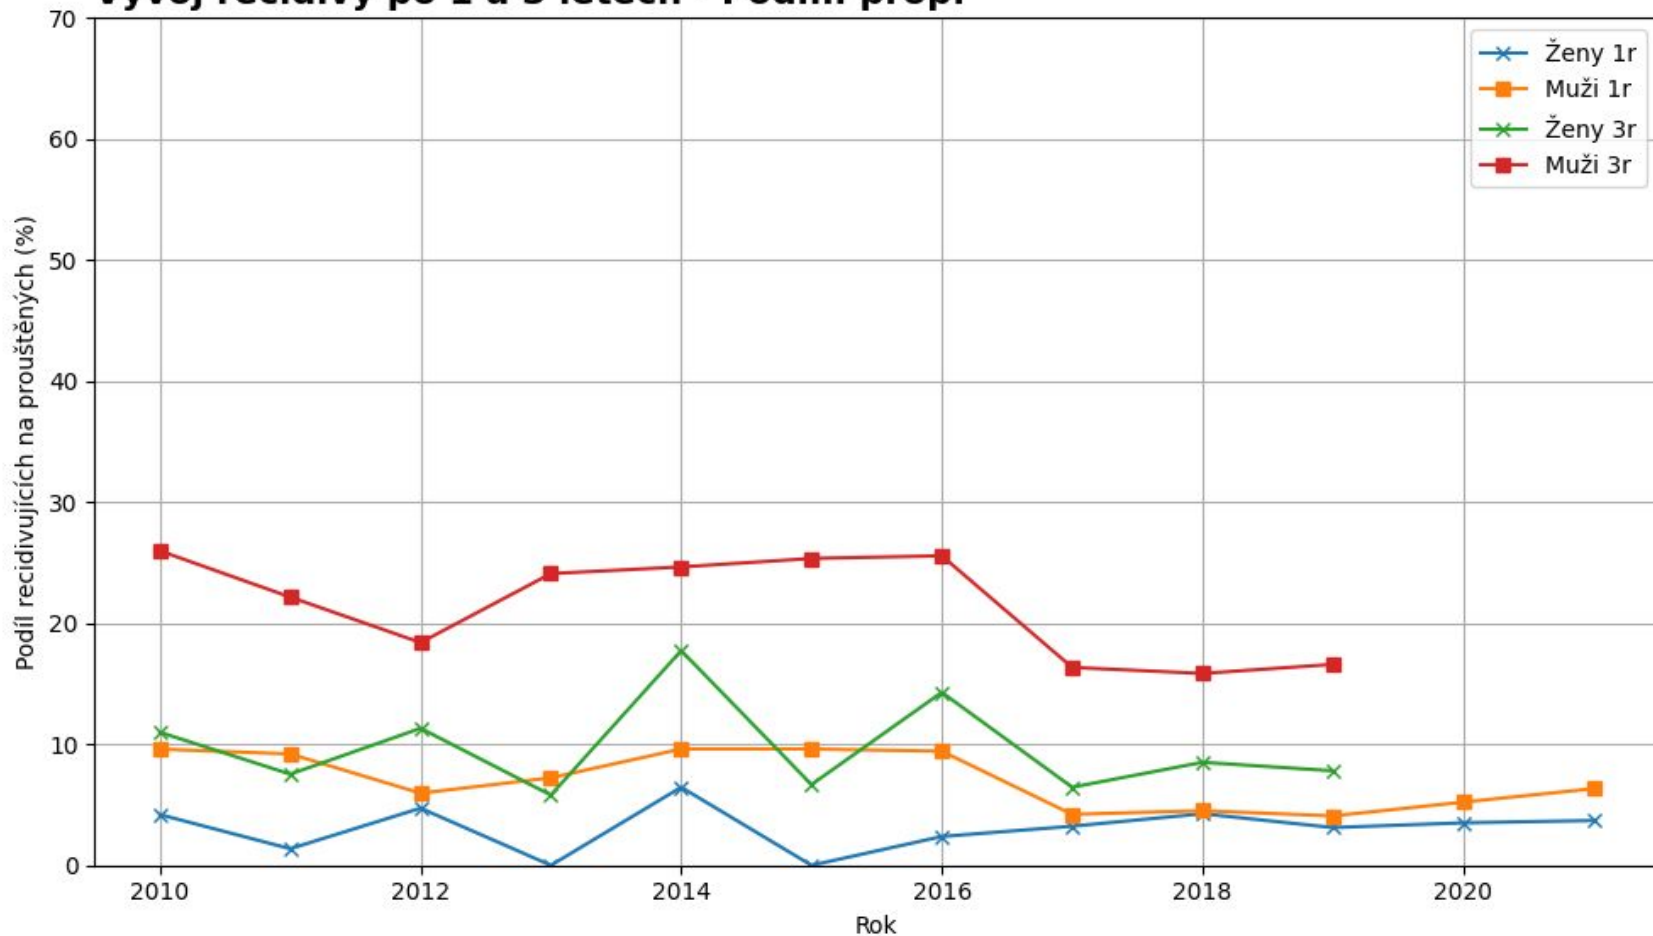

Recidiva - Zde prezentovaná data

- Iniciativa RUBIKON Centrum, z.s.
- Data poskytla Vězeňská služba České republiky
 - 852030 ... Jednotlivých omezení
 - 219878 ... Anonymizovaných osob
- **Penelogická recidiva**
 - Nástup do výkonu trestu osob, které již dříve ve VTOS byli (recidiva propuštěných)
 - Měření od propuštění do nástupu nereflektuje ideálně zrychlení práce Policie ČR i soudů.
 - Spočtena recidiva od r. 2010 po 1, 2, 3. 4. 5. 6 a 7 letech
- **Jen popisná statistická agregovaná data**
 - Nic nevypovídají o konkrétních lidech
 - **Nic nevypovídají o kauzalitě (podmínka, podmínka s dohledem,...)**

Zajímá vás přesný
postup výpočtu?
Ozvěte se, nasdílíme,
sejdeme se...

Recidiva - Nástin postupu výpočtu

- Pro zkoumanou skupinu (ženy, muži propuštěni na podmínku,...) se určí jedno první propuštění, ať už ze aktuálně zkoumaného typu propuštění či ze všech dohromady (standardní, s podmínkou, s podmínkou a dohledem) každého ve zkoumaném kalendářním roce, pokud tam je.
- U těchto se sleduje recidiva. Hledá se vždy případná recidiva ve formě prvního chronologického nástupu do VTOS ve sledovaném období (1 - 7 let) po daném předcházejícím propuštění.

Vývoj recidivy po 1 a 3 letech

Vývoj recidivy po 1 a 3 letech

Vývoj recidivy po 1 a 3 letech - Propuštění

Vývoj recidivy po 1 a 3 letech - Podm. prop.

Vývoj recidivy po 1 a 3 letech - Podm. prop. s dohl.

Vývoj recidivy po 2, 5 a 7 letech

Vývoj recidivy po 2, 5 a 7 letech - Propuštění

Vývoj recidivy po 2, 5 a 7 letech - Podm. prop.

Vývoj recidivy po 2, 5 a 7 letech - Podm. prop. s dohl.

Vývoj recidivy po 1 až 7 letech v čase (muži i ženy)