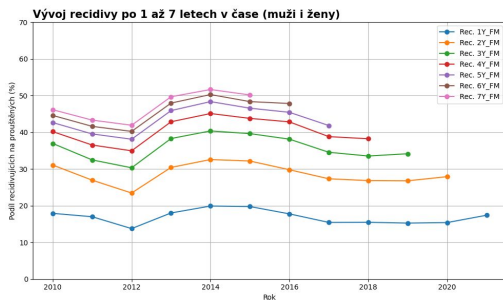

Recidiva u žen

Zdeněk Rosenberg
Praha, 9. listopad 2023

Recidiva - Sledovaná data ČR a svět

- **Tradičně v ČR**
 - **Počty a podíly recidivistů** na vyšetřovaných, odsouzených, uvězněných, atp.
 - Soudy označují za recidivisty dle kritérií **trestního zákoníku**, což u specifických paragrafů ovlivňuje výši trestu a tyto podíly se též sledují
- **V západním světě**
 - Nejčastěji kolik procent propuštěných v jednom kalendářním roce se **vrátí do vězení či je zatčeno** za rok, dva, tři či pět let ode dne propuštění.
 - Mezinárodně zatím těžce srovnatelné (někde i jen obvinění).
 - Recidiva v penologickém pojetí se obvykle měří právě jako nové uvěznění po roce či dvou na svobodě.

Recidiva - Zde prezentovaná data

- Iniciativa RUBIKON Centrum, z.s.
- Data poskytla Vězeňská služba České republiky
 - 852030 ... Jednotlivých omezení
 - 219878 ... Anonymizovaných osob
- **Penelogická recidiva**
 - Nástup do výkonu trestu osob, které již dříve ve VTOS byli (recidiva propuštěných)
 - Měření od propuštění do nástupu nereflektuje ideálně zrychlení práce Policie ČR i soudů.
 - Spočtena recidiva od r. 2010 po 1, 2, 3. 4. 5. 6 a 7 letech
- **Jen popisná statistická agregovaná data**
 - Nic nevypovídají o konkrétních lidech
 - **Nic nevypovídají o kauzalitě (podmínka, podmínka s dohledem,...)**

Zajímá vás přesný
postup výpočtu?
Ozvěte se, nasdílíme,
sejdeme se...

Recidiva - Nástin postupu výpočtu

- Pro zkoumanou skupinu (ženy, muži propuštěni na podmínku,...) se určí jedno první propuštění, ať už ze aktuálně zkoumaného typu propuštění či ze všech dohromady (standardní, s podmínkou, s podmínkou a dohledem) každého ve zkoumaném kalendářním roce, pokud tam je.
- U těchto se sleduje recidiva. Hledá se vždy případná recidiva ve formě prvního chronologického nástupu do VTOS ve sledovaném období (1 - 7 let) po daném předcházejícím propuštění.