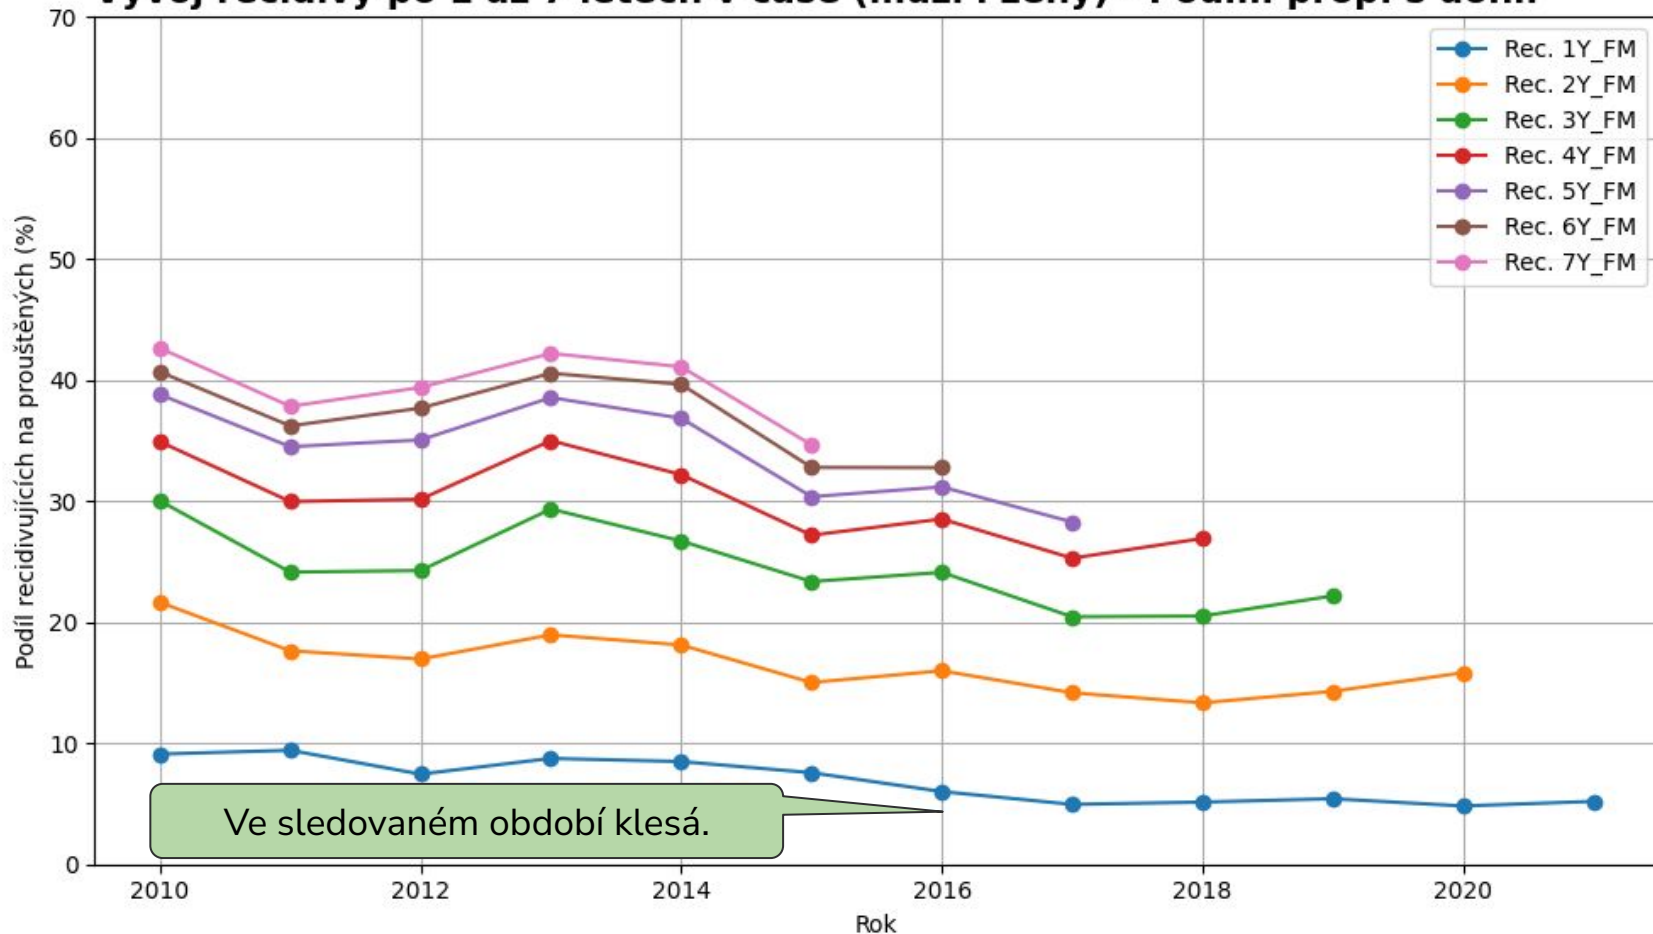

Zajímá vás přesný
postup výpočtu?
Ozvěte se, nasdílíme,
sejdeme se...

Recidiva - Nástin postupu výpočtu

- Pro zkoumanou skupinu (ženy, muži propuštěni na podmínku,...) se určí jedno první propuštění, ať už ze aktuálně zkoumaného typu propuštění či ze všech dohromady (standardní, s podmínkou, s podmínkou a dohledem) každého ve zkoumaném kalendářním roce, pokud tam je.
- U těchto se sleduje recidiva. Hledá se vždy případná recidiva ve formě prvního chronologického nástupu do VTOS ve sledovaném období (1 - 7 let) po daném předcházejícím propuštění.

Vývoj recidivy po 2, 5 a 7 letech - Propuštění

Vývoj recidivy po 2, 5 a 7 letech - Podm. prop.

Vývoj recidivy po 2, 5 a 7 letech - Podm. prop. s dohl.

Vývoj recidivy po 1 až 7 letech v čase (muži i ženy)

Vývoj recidivy po 1 až 7 letech v čase (muži i ženy)

Vývoj recidivy po 1 až 7 letech v čase (muži i ženy) narození po 1980

Vývoj recidivy po 1 až 7 letech v čase (muži i ženy) - Propuštění

Vývoj recidivy po 1 až 7 letech v čase (muži i ženy) - Podm. prop. s dohl.

Vývoj recidivy po 1 až 7 letech v čase (muži i ženy) - Podm. prop.

Vývoj recidivy u mužů

Vývoj recidivy u mužů

Vývoj recidivy u mužů

Vývoj recidivy u mužů - Podm. prop.

Přímé srovnání recidivy u mužů a žen - vybrané roky