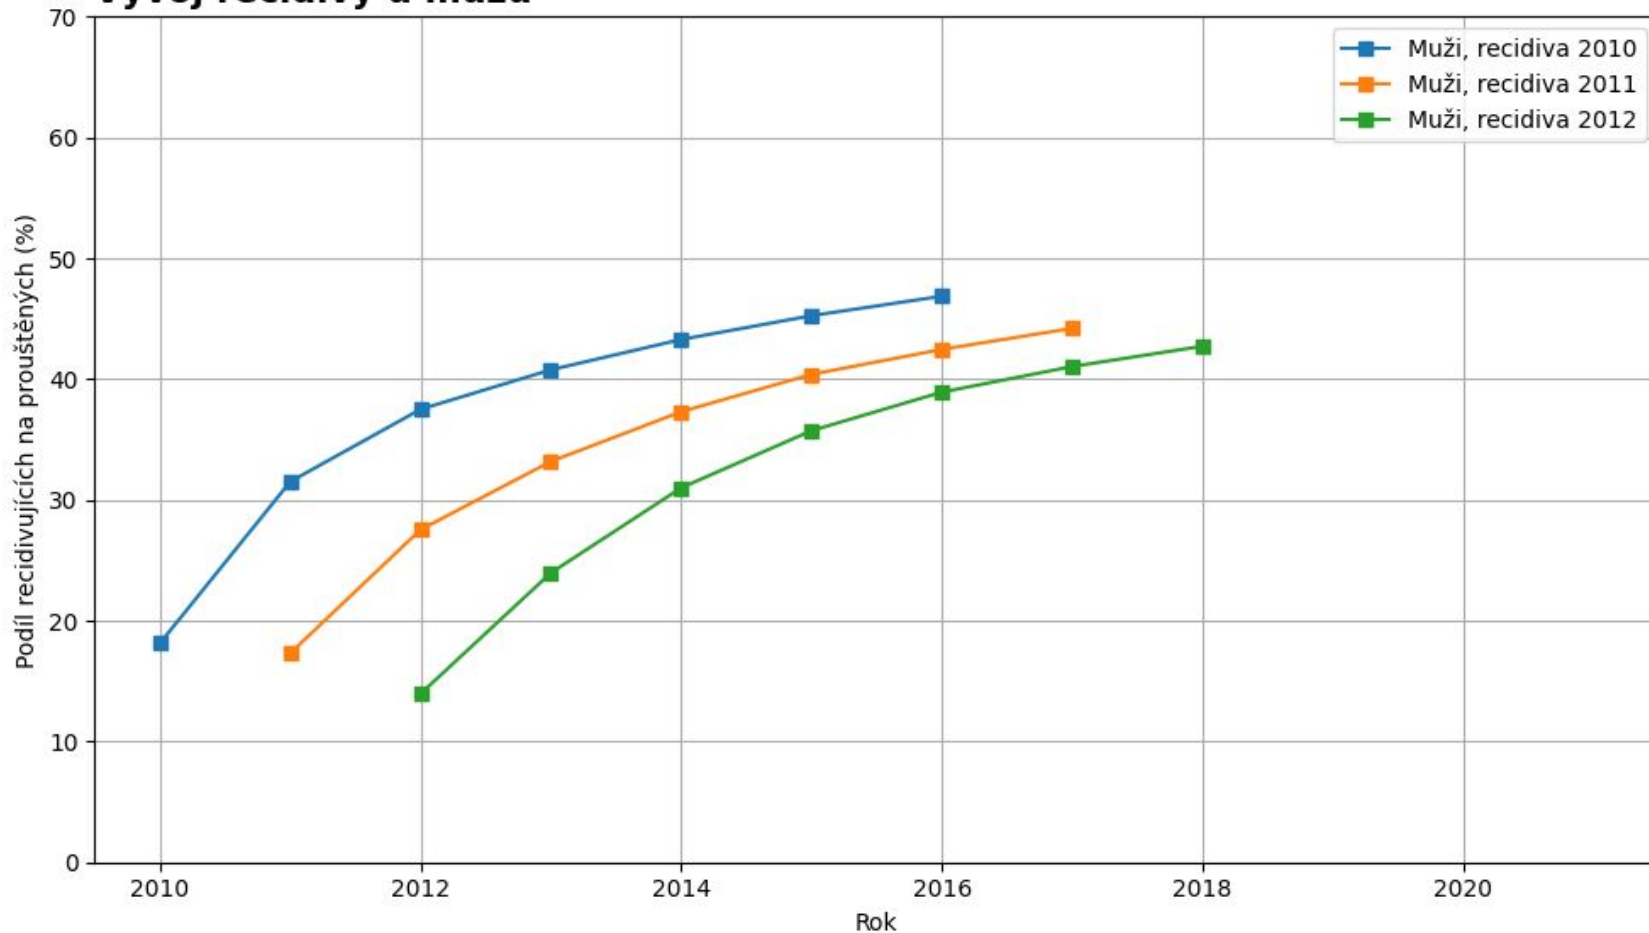

Vývoj recidivy po 1 a 3 letech

Vývoj recidivy po 1 a 3 letech

Vývoj recidivy po 1 a 3 letech - Propuštění

Vývoj recidivy po 1 a 3 letech - Podm. prop.

Vývoj recidivy po 1 a 3 letech - Podm. prop. s dohl.

Vývoj recidivy po 2, 5 a 7 letech

Vývoj recidivy po 2, 5 a 7 letech - Propuštění

Vývoj recidivy po 2, 5 a 7 letech - Podm. prop.

Vývoj recidivy po 2, 5 a 7 letech - Podm. prop. s dohl.

Vývoj recidivy po 1 až 7 letech v čase (muži i ženy)

Vývoj recidivy po 1 až 7 letech v čase (muži i ženy)

Vývoj recidivy po 1 až 7 letech v čase (muži i ženy) narození po 1980

Vývoj recidivy po 1 až 7 letech v čase (muži i ženy) - Propuštění

Vývoj recidivy po 1 až 7 letech v čase (muži i ženy) - Podm. prop. s dohl.

Vývoj recidivy po 1 až 7 letech v čase (muži i ženy) - Podm. prop.

Vývoj recidivy u mužů

Vývoj recidivy u mužů

Vývoj recidivy u mužů

Vývoj recidivy u mužů - Podm. prop.

Přímé srovnání recidivy u mužů a žen - vybrané roky