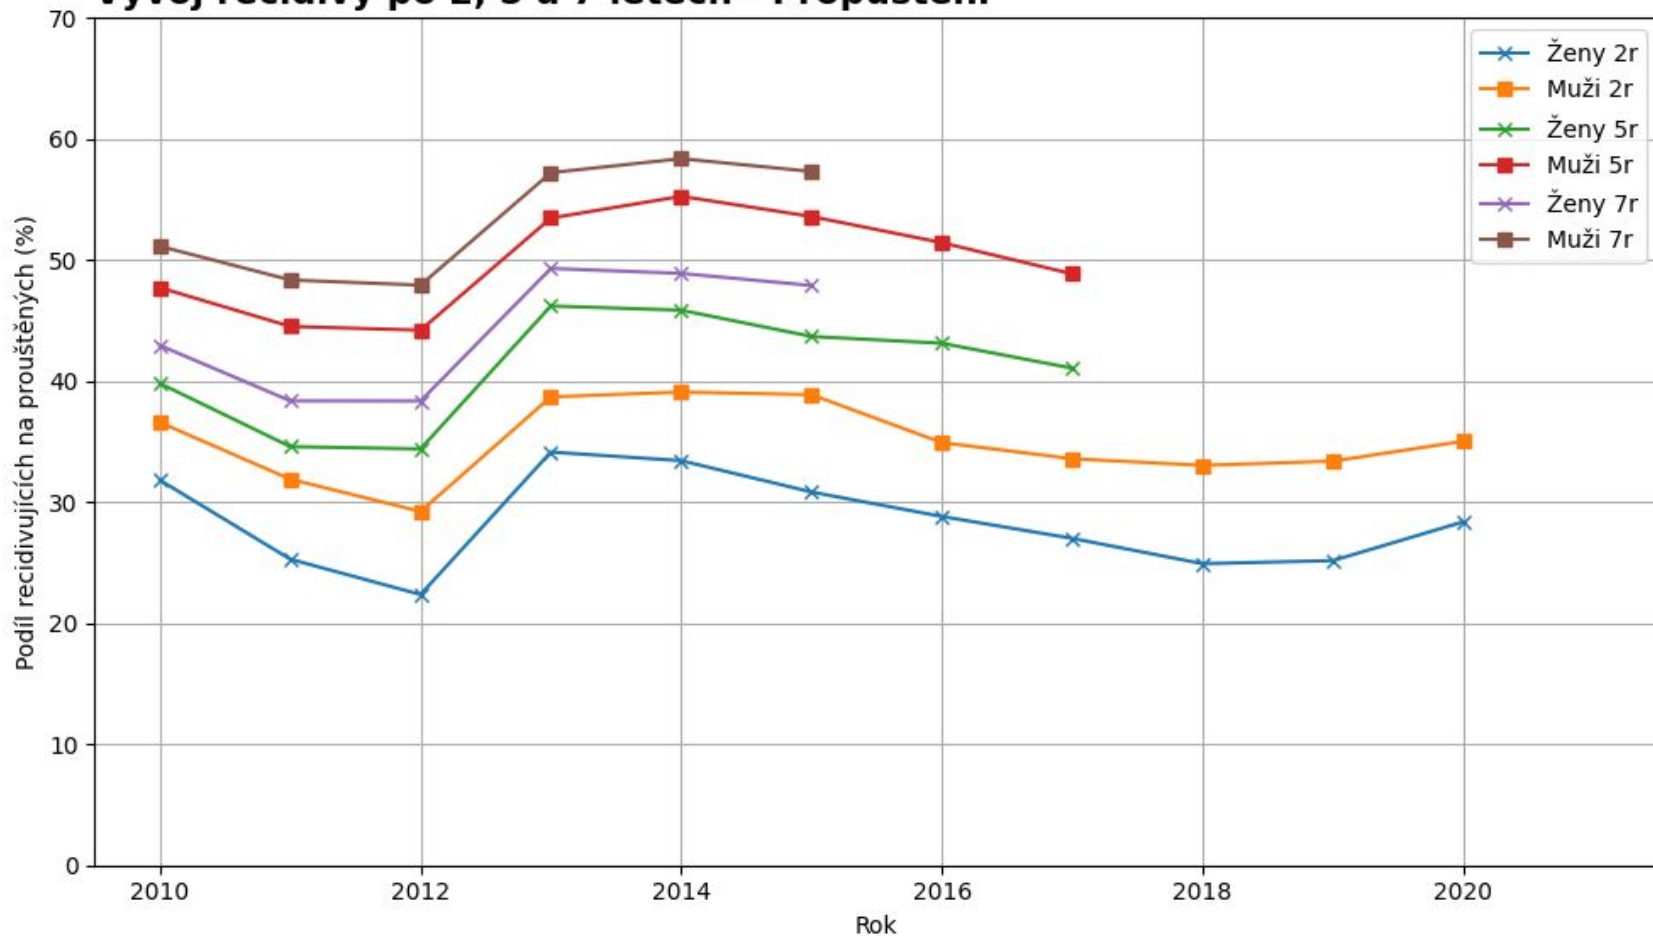

Recidiva - Zde prezentovaná data

- Iniciativa RUBIKON Centrum, z.s.
- Data poskytla Vězeňská služba České republiky
 - 852030 ... Jednotlivých omezení
 - 219878 ... Anonymizovaných osob
- **Penelogická recidiva**
 - Nástup do výkonu trestu osob, které již dříve ve VTOS byli (recidiva propuštěných)
 - Měření od propuštění do nástupu nereflektuje ideálně zrychlení práce Policie ČR i soudů.
 - Spočtena recidiva od r. 2010 po 1, 2, 3. 4. 5. 6 a 7 letech
- **Jen popisná statistická agregovaná data**
 - Nic nevypovídají o konkrétních lidech
 - **Nic nevypovídají o kauzalitě (podmínka, podmínka s dohledem,...)**

Zajímá vás přesný
postup výpočtu?
Ozvěte se, nasdílíme,
sejdeme se...

Recidiva - Nástin postupu výpočtu

- Pro zkoumanou skupinu (ženy, muži propuštěni na podmínku,...) se určí jedno první propuštění, ať už ze aktuálně zkoumaného typu propuštění či ze všech dohromady (standardní, s podmínkou, s podmínkou a dohledem) každého ve zkoumaném kalendářním roce, pokud tam je.
- U těchto se sleduje recidiva. Hledá se vždy případná recidiva ve formě prvního chronologického nástupu do VTOS ve sledovaném období (1 - 7 let) po daném předcházejícím propuštění.

Vývoj recidivy po 1 a 3 letech

Vývoj recidivy po 1 a 3 letech

Vývoj recidivy po 1 a 3 letech - Propuštění

Vývoj recidivy po 1 a 3 letech - Podm. prop.

Vývoj recidivy po 1 a 3 letech - Podm. prop. s dohl.

Vývoj recidivy po 2, 5 a 7 letech

Vývoj recidivy po 2, 5 a 7 letech - Propuštění

Vývoj recidivy po 2, 5 a 7 letech - Podm. prop.

Vývoj recidivy po 2, 5 a 7 letech - Podm. prop. s dohl.

Vývoj recidivy po 1 až 7 letech v čase (muži i ženy)