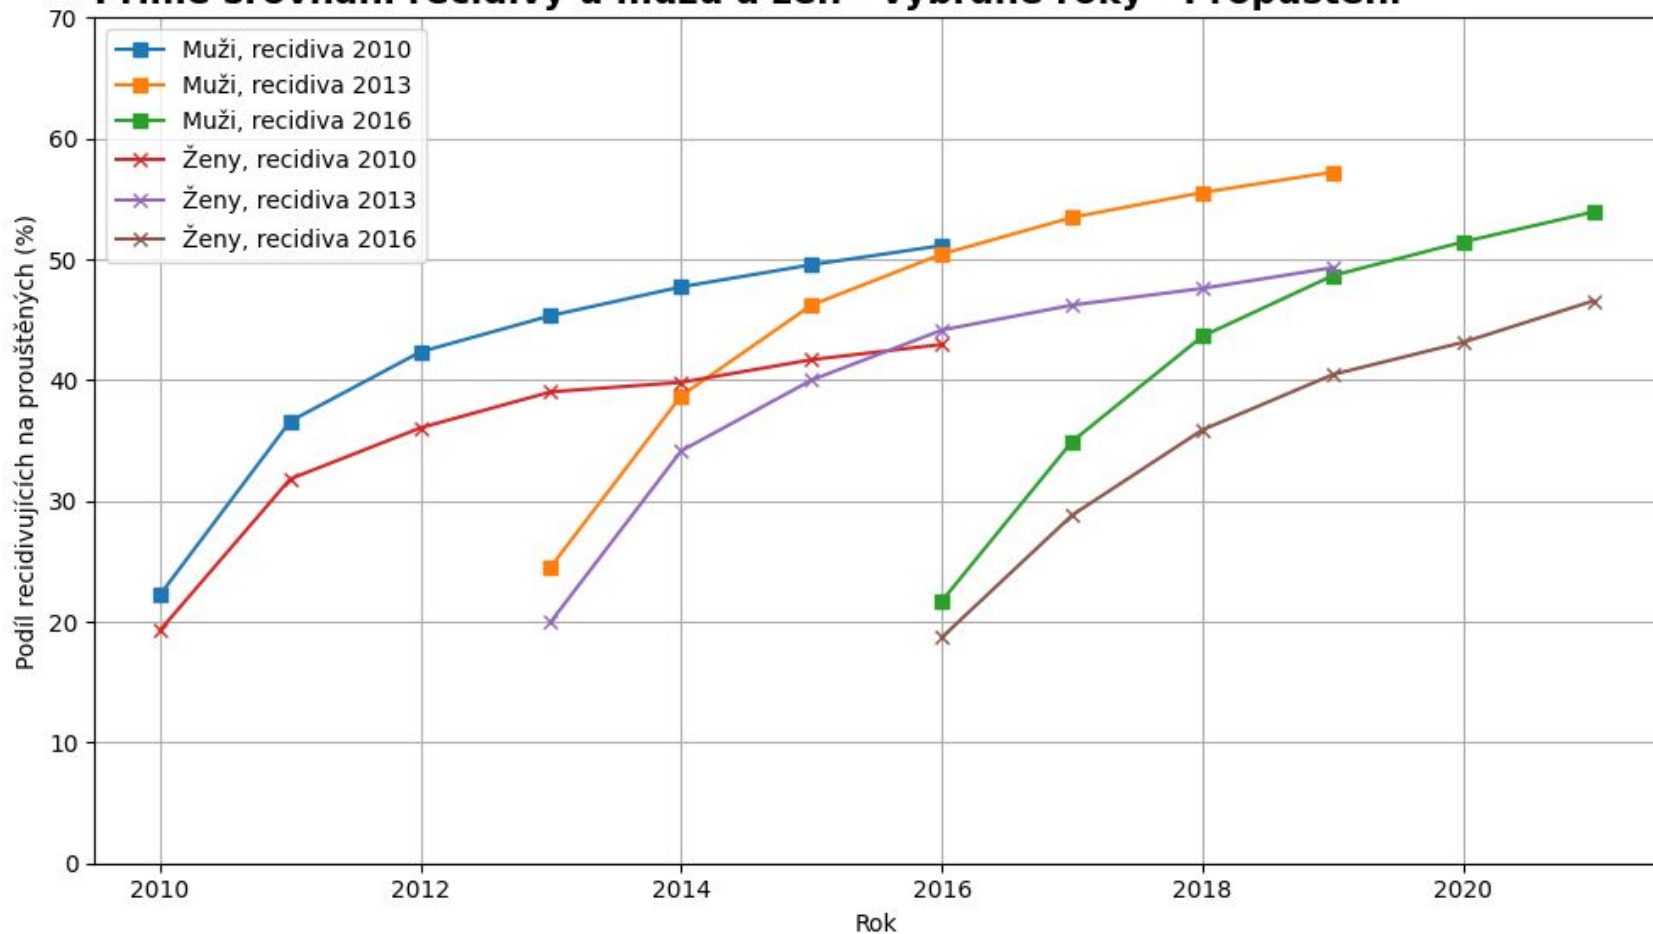

Přímé srovnání recidivy u mužů a žen - vybrané roky - Propuštění