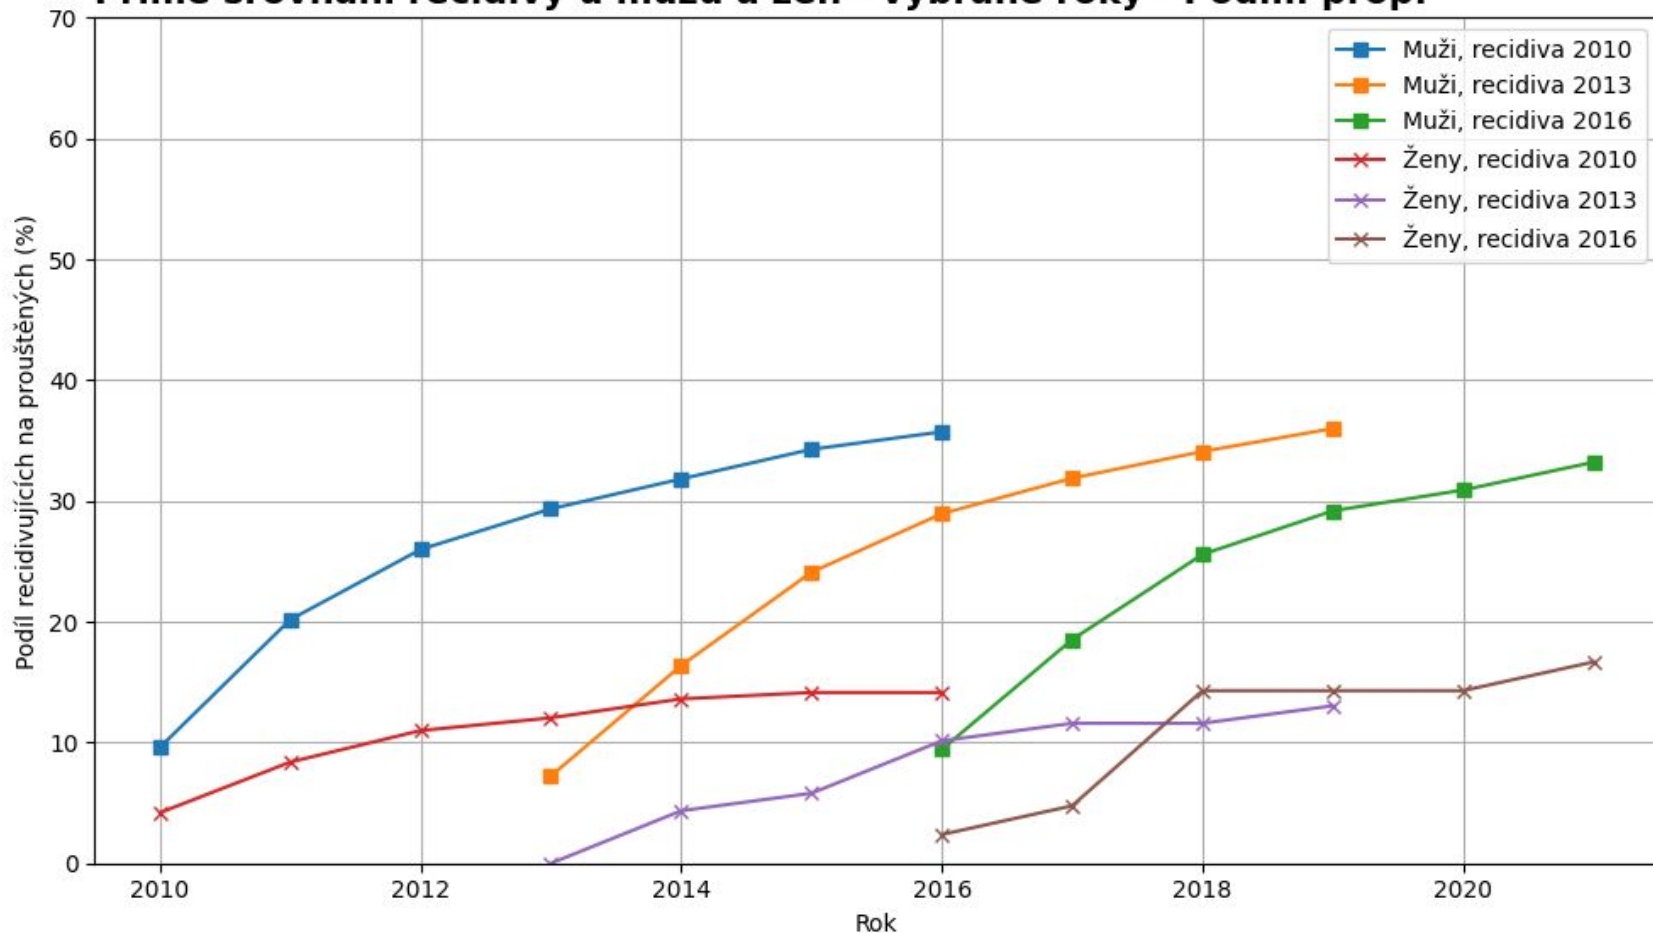

Přímé srovnání recidivy u mužů a žen - vybrané roky - Podm. prop.