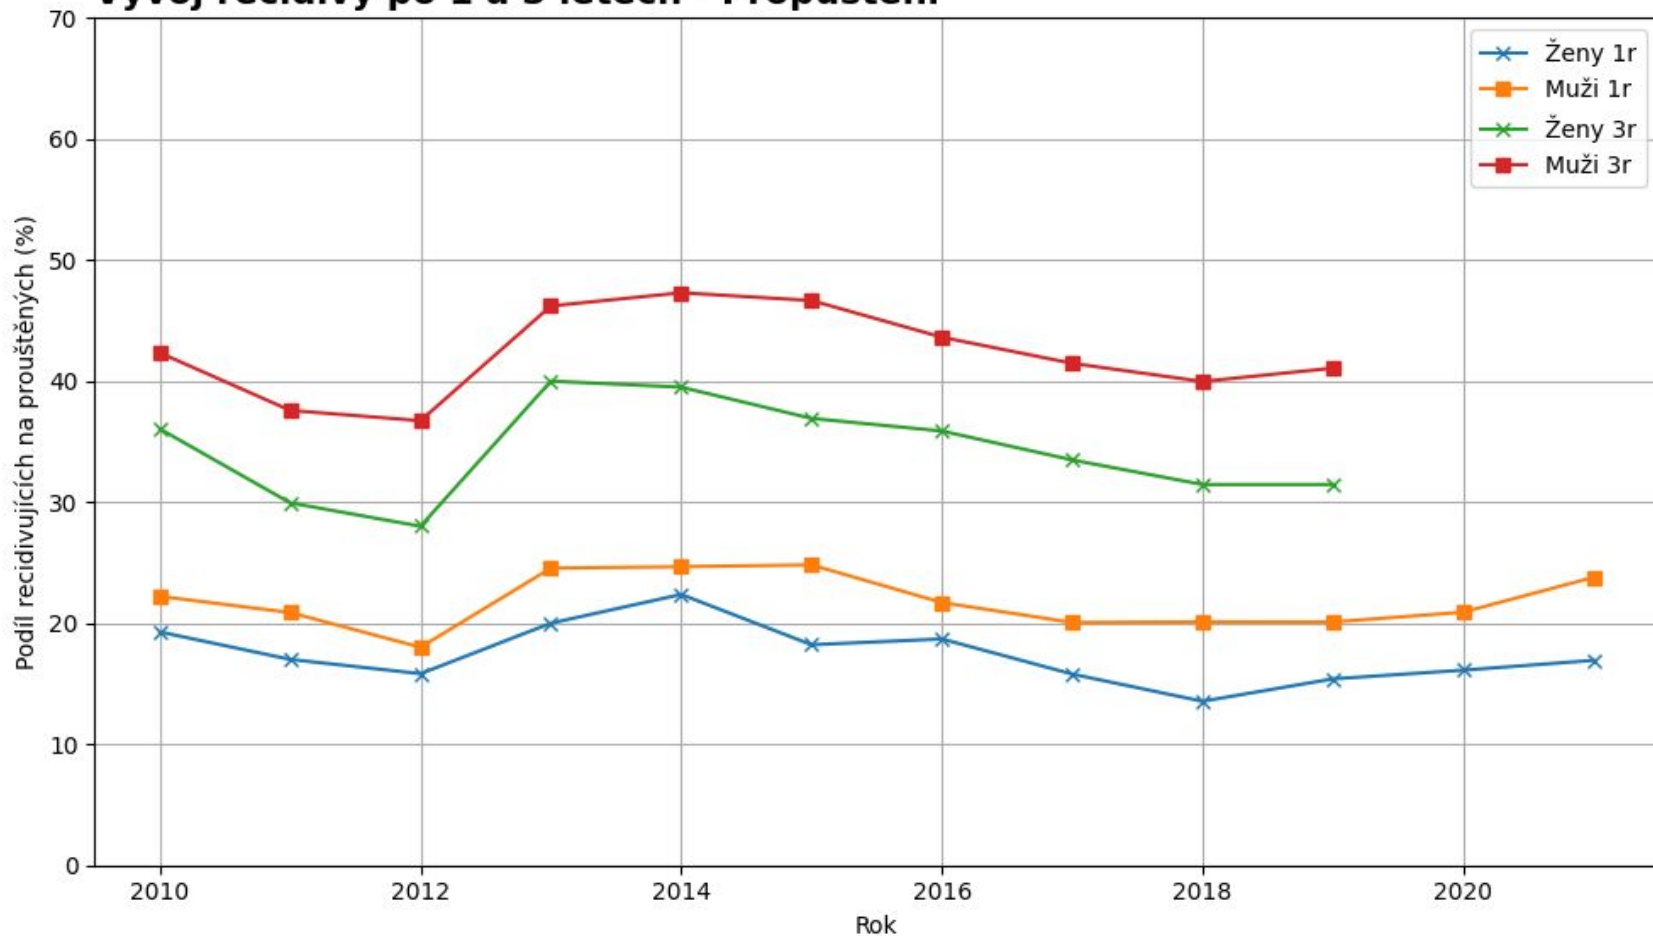

Recidiva - Zde prezentovaná data

- Iniciativa RUBIKON Centrum, z.s.
- Data poskytla Vězeňská služba České republiky
 - 852030 ... Jednotlivých omezení
 - 219878 ... Anonymizovaných osob
- **Penelogická recidiva**
 - Nástup do výkonu trestu osob, které již dříve ve VTOS byli (recidiva propuštěných)
 - Měření od propuštění do nástupu nereflektuje ideálně zrychlení práce Policie ČR i soudů.
 - Spočtena recidiva od r. 2010 po 1, 2, 3. 4. 5. 6 a 7 letech
- **Jen popisná statistická agregovaná data**
 - Nic nevypovídají o konkrétních lidech
 - **Nic nevypovídají o kauzalitě (podmínka, podmínka s dohledem,...)**

Zajímá vás přesný
postup výpočtu?
Ozvěte se, nasdílíme,
sejdeme se...

Recidiva - Nástin postupu výpočtu

- Pro zkoumanou skupinu (ženy, muži propuštěni na podmínku,...) se určí jedno první propuštění, ať už ze aktuálně zkoumaného typu propuštění či ze všech dohromady (standardní, s podmínkou, s podmínkou a dohledem) každého ve zkoumaném kalendářním roce, pokud tam je.
- U těchto se sleduje recidiva. Hledá se vždy případná recidiva ve formě prvního chronologického nástupu do VTOS ve sledovaném období (1 - 7 let) po daném předcházejícím propuštění.

Vývoj recidivy po 1 a 3 letech

Vývoj recidivy po 1 a 3 letech

Vývoj recidivy po 1 a 3 letech - Propuštění

Vývoj recidivy po 1 a 3 letech - Podm. prop.

Vývoj recidivy po 1 a 3 letech - Podm. prop. s dohl.

Vývoj recidivy po 2, 5 a 7 letech