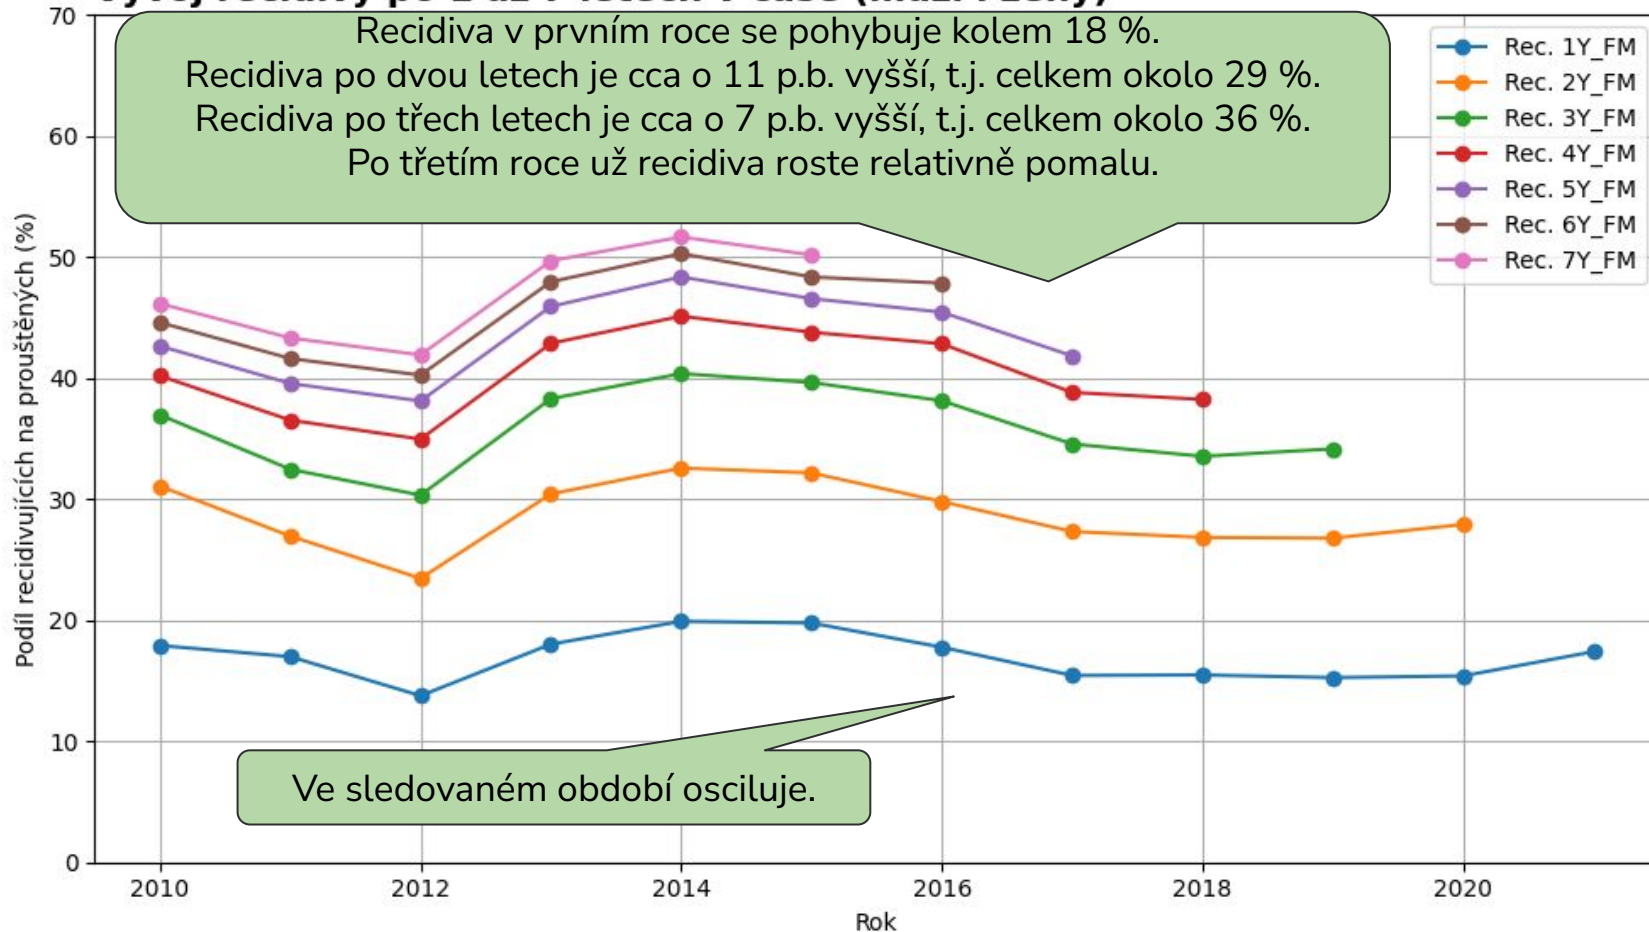

Zajímá vás přesný
postup výpočtu?
Ozvěte se, nasdílíme,
sejdeme se...

Recidiva - Nástin postupu výpočtu

- Pro zkoumanou skupinu (ženy, muži propuštěni na podmínku,...) se určí jedno první propuštění, ať už ze aktuálně zkoumaného typu propuštění či ze všech dohromady (standardní, s podmínkou, s podmínkou a dohledem) každého ve zkoumaném kalendářním roce, pokud tam je.
- U těchto se sleduje recidiva. Hledá se vždy případná recidiva ve formě prvního chronologického nástupu do VTOS ve sledovaném období (1 - 7 let) po daném předcházejícím propuštění.

Vývoj recidivy po 1 a 3 letech

Vývoj recidivy po 1 a 3 letech

Vývoj recidivy po 1 a 3 letech - Propuštění

Vývoj recidivy po 1 a 3 letech - Podm. prop.

Vývoj recidivy po 1 a 3 letech - Podm. prop. s dohl.

Vývoj recidivy po 2, 5 a 7 letech

Vývoj recidivy po 2, 5 a 7 letech - Propuštění

Vývoj recidivy po 2, 5 a 7 letech - Podm. prop.

Vývoj recidivy po 2, 5 a 7 letech - Podm. prop. s dohl.

Vývoj recidivy po 1 až 7 letech v čase (muži i ženy)

Vývoj recidivy po 1 až 7 letech v čase (muži i ženy)

Vývoj recidivy po 1 až 7 letech v čase (muži i ženy) narození po 1980

Vývoj recidivy po 1 až 7 letech v čase (muži i ženy) - Propuštění

Vývoj recidivy po 1 až 7 letech v čase (muži i ženy) - Podm. prop. s dohl.