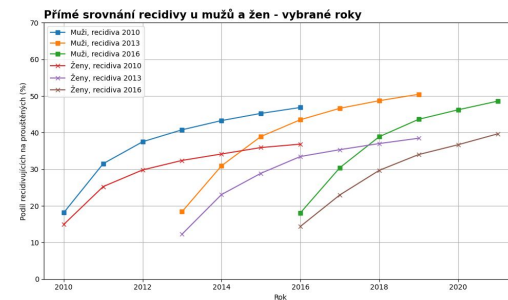

Recidiva u žen

Zdeněk Rosenberg
Praha, 9. listopad 2023

Recidiva - Sledovaná data ČR a svět

- **Tradičně v ČR**
 - **Počty a podíly recidivistů** na vyšetřovaných, odsouzených, uvězněných, atp.
 - Soudy označují za recidivisty dle kritérií **trestního zákoníku**, což u specifických paragrafů ovlivňuje výši trestu a tyto podíly se též sledují
- **V západním světě**
 - Nejčastěji kolik procent propuštěných v jednom kalendářním roce se **vrátí do vězení či je zatčeno** za rok, dva, tři či pět let ode dne propuštění.
 - Mezinárodně zatím těžce srovnatelné (někde i jen obvinění).
 - Recidiva v penologickém pojetí se obvykle měří právě jako nové uvěznění po roce či dvou na svobodě.

Recidiva - Zde prezentovaná data

- Iniciativa RUBIKON Centrum, z.s.
- Data poskytla Vězeňská služba České republiky
 - 852030 ... Jednotlivých omezení
 - 219878 ... Anonymizovaných osob
- **Penelogická recidiva**
 - Nástup do výkonu trestu osob, které již dříve ve VTOS byli (recidiva propuštěných)
 - Měření od propuštění do nástupu nereflektuje ideálně zrychlení práce Policie ČR i soudů.
 - Spočtena recidiva od r. 2010 po 1, 2, 3. 4. 5. 6 a 7 letech
- **Jen popisná statistická agregovaná data**
 - Nic nevypovídají o konkrétních lidech
 - **Nic nevypovídají o kauzalitě (podmínka, podmínka s dohledem,...)**

Zajímá vás přesný
postup výpočtu?
Ozvěte se, nasdílíme,
sejdeme se...

Recidiva - Nástin postupu výpočtu

- Pro zkoumanou skupinu (ženy, muži propuštěni na podmínku,...) se určí jedno první propuštění, ať už ze aktuálně zkoumaného typu propuštění či ze všech dohromady (standardní, s podmínkou, s podmínkou a dohledem) každého ve zkoumaném kalendářním roce, pokud tam je.
- U těchto se sleduje recidiva. Hledá se vždy případná recidiva ve formě prvního chronologického nástupu do VTOS ve sledovaném období (1 - 7 let) po daném předcházejícím propuštění.