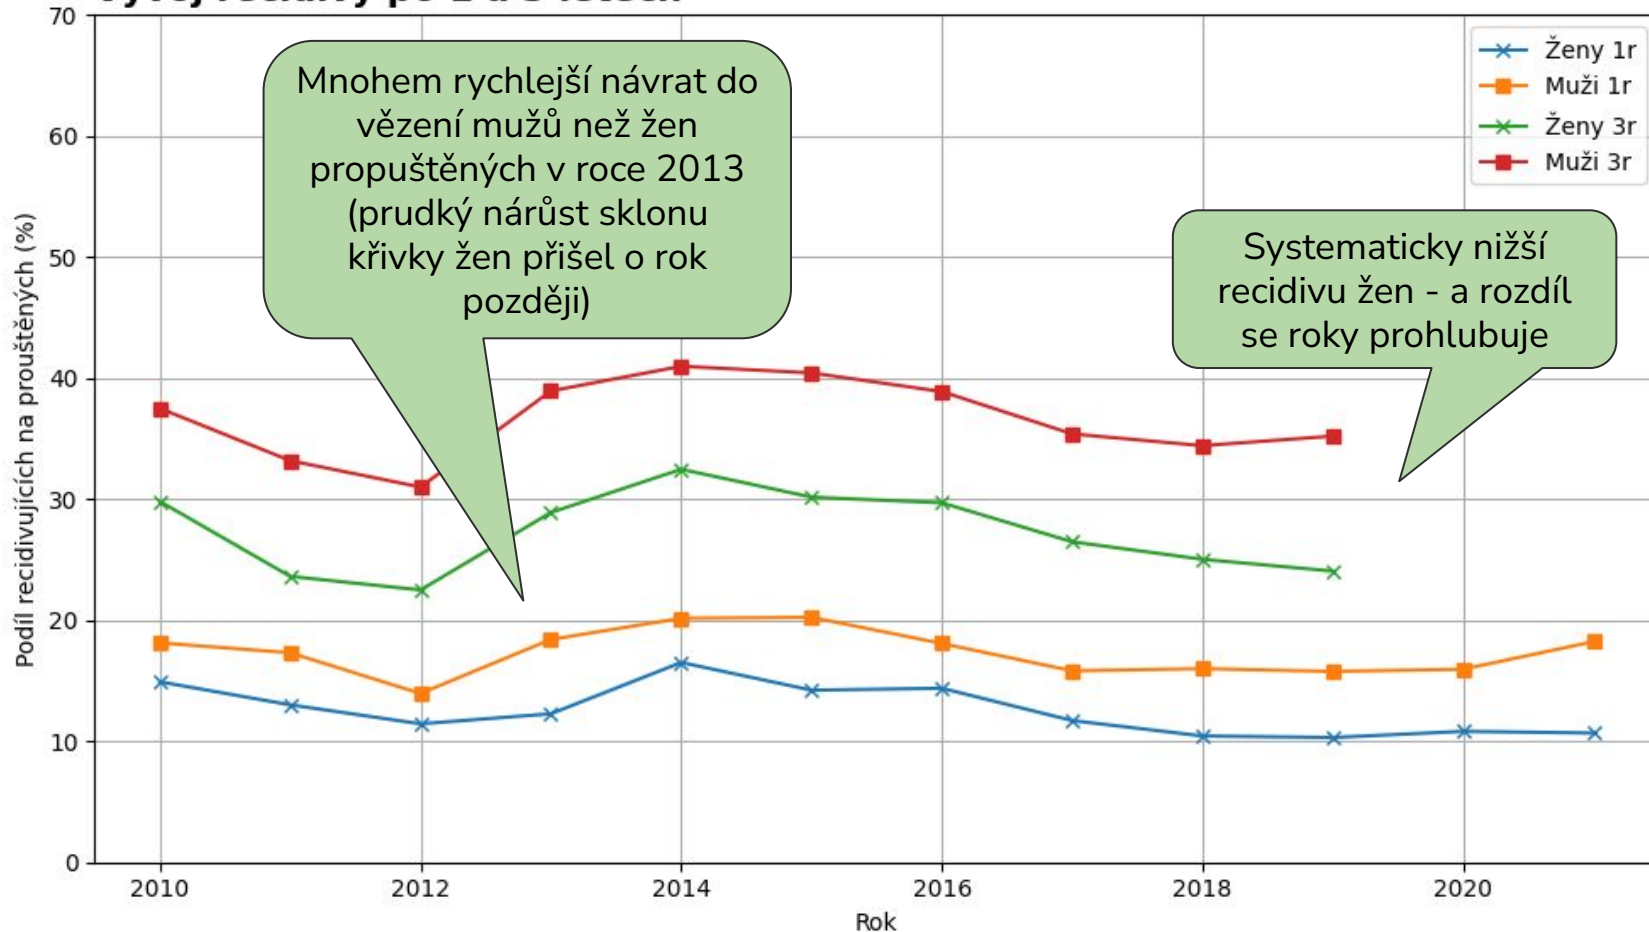

Recidiva u žen

Zdeněk Rosenberg
Praha, 9. listopad 2023

Recidiva - Sledovaná data ČR a svět

- **Tradičně v ČR**
 - **Počty a podíly recidivistů** na vyšetřovaných, odsouzených, uvězněných, atp.
 - Soudy označují za recidivisty dle kritérií **trestního zákoníku**, což u specifických paragrafů ovlivňuje výši trestu a tyto podíly se též sledují
- **V západním světě**
 - Nejčastěji kolik procent propuštěných v jednom kalendářním roce se **vrátí do vězení či je zatčeno** za rok, dva, tři či pět let ode dne propuštění.
 - Mezinárodně zatím těžce srovnatelné (někde i jen obvinění).
 - Recidiva v penologickém pojetí se obvykle měří právě jako nové uvěznění po roce či dvou na svobodě.

Zajímá vás přesný
postup výpočtu?
Ozvěte se, nasdílíme,
sejdeme se...

Recidiva - Nástin postupu výpočtu

- Pro zkoumanou skupinu (ženy, muži propuštěni na podmínku,...) se určí jedno první propuštění, ať už ze aktuálně zkoumaného typu propuštění či ze všech dohromady (standardní, s podmínkou, s podmínkou a dohledem) každého ve zkoumaném kalendářním roce, pokud tam je.
- U těchto se sleduje recidiva. Hledá se vždy případná recidiva ve formě prvního chronologického nástupu do VTOS ve sledovaném období (1 - 7 let) po daném předcházejícím propuštění.

Vývoj recidivy po 1 a 3 letech

Vývoj recidivy po 1 a 3 letech

Vývoj recidivy po 1 a 3 letech - Propuštění

Vývoj recidivy po 1 a 3 letech - Podm. prop.

Vývoj recidivy po 1 a 3 letech - Podm. prop. s dohl.

Vývoj recidivy po 2, 5 a 7 letech