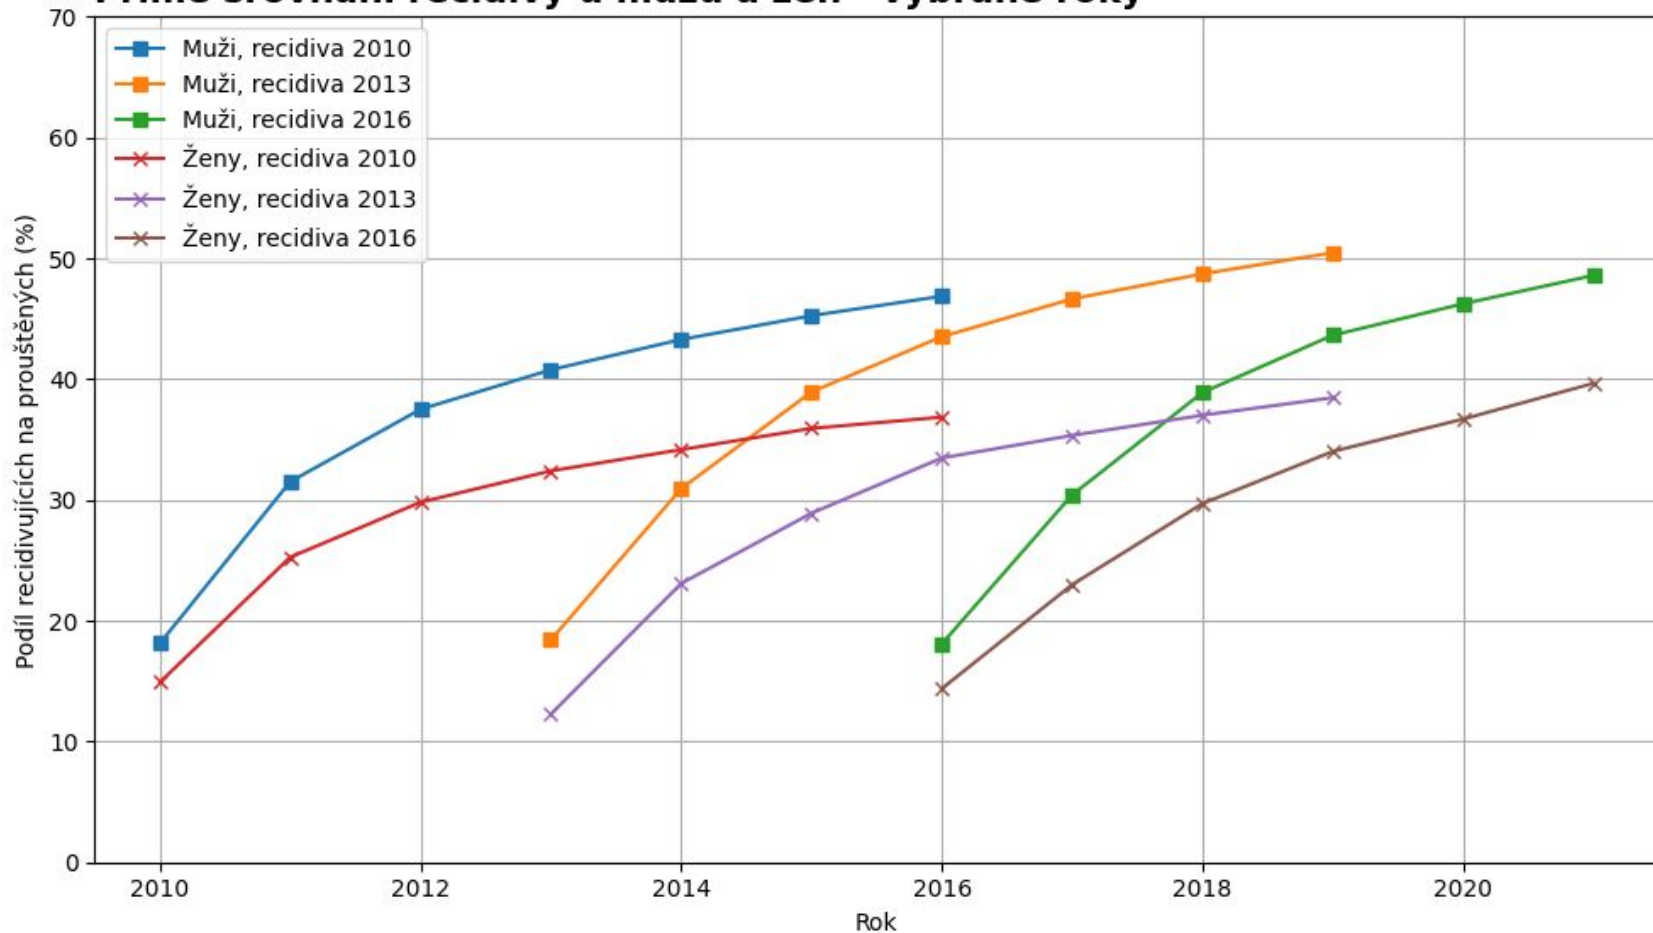

Zajímá vás přesný
postup výpočtu?
Ozvěte se, nasdílíme,
sejdeme se...

Recidiva - Nástin postupu výpočtu

- Pro zkoumanou skupinu (ženy, muži propuštěni na podmínku,...) se určí jedno první propuštění, ať už ze aktuálně zkoumaného typu propuštění či ze všech dohromady (standardní, s podmínkou, s podmínkou a dohledem) každého ve zkoumaném kalendářním roce, pokud tam je.
- U těchto se sleduje recidiva. Hledá se vždy případná recidiva ve formě prvního chronologického nástupu do VTOS ve sledovaném období (1 - 7 let) po daném předcházejícím propuštění.

Vývoj recidivy po 2, 5 a 7 letech - Propuštění

Vývoj recidivy po 2, 5 a 7 letech - Podm. prop.

Vývoj recidivy po 2, 5 a 7 letech - Podm. prop. s dohl.

Vývoj recidivy po 1 až 7 letech v čase (muži i ženy)

Vývoj recidivy po 1 až 7 letech v čase (muži i ženy)

Vývoj recidivy po 1 až 7 letech v čase (muži i ženy) narození po 1980

Vývoj recidivy po 1 až 7 letech v čase (muži i ženy) - Propuštění

Vývoj recidivy po 1 až 7 letech v čase (muži i ženy) - Podm. prop. s dohl.

Vývoj recidivy po 1 až 7 letech v čase (muži i ženy) - Podm. prop.

Vývoj recidivy u mužů

Vývoj recidivy u mužů

Vývoj recidivy u mužů

Vývoj recidivy u mužů - Podm. prop.

Přímé srovnání recidivy u mužů a žen - vybrané roky