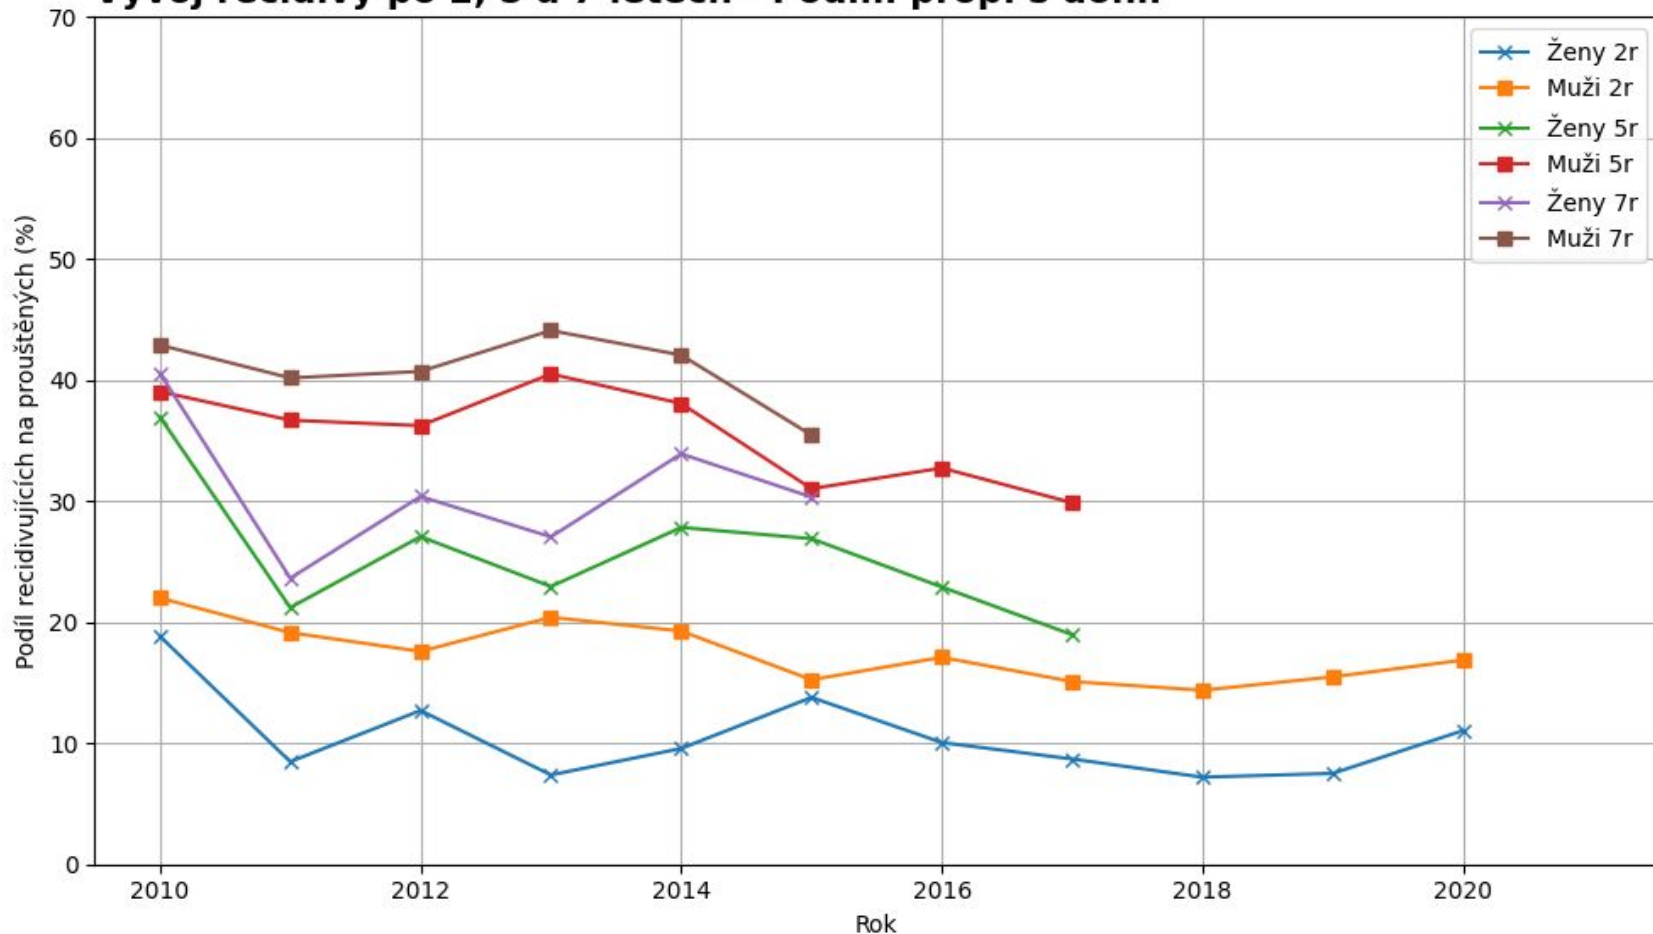

Recidiva - Zde prezentovaná data

- Iniciativa RUBIKON Centrum, z.s.
- Data poskytla Vězeňská služba České republiky
 - 852030 ... Jednotlivých omezení
 - 219878 ... Anonymizovaných osob
- **Penelogická recidiva**
 - Nástup do výkonu trestu osob, které již dříve ve VTOS byli (recidiva propuštěných)
 - Měření od propuštění do nástupu nereflektuje ideálně zrychlení práce Policie ČR i soudů.
 - Spočtena recidiva od r. 2010 po 1, 2, 3. 4. 5. 6 a 7 letech
- **Jen popisná statistická agregovaná data**
 - Nic nevypovídají o konkrétních lidech
 - **Nic nevypovídají o kauzalitě (podmínka, podmínka s dohledem,...)**

Zajímá vás přesný
postup výpočtu?
Ozvěte se, nasdílíme,
sejdeme se...

Recidiva - Nástin postupu výpočtu

- Pro zkoumanou skupinu (ženy, muži propuštěni na podmínku,...) se určí jedno první propuštění, ať už ze aktuálně zkoumaného typu propuštění či ze všech dohromady (standardní, s podmínkou, s podmínkou a dohledem) každého ve zkoumaném kalendářním roce, pokud tam je.
- U těchto se sleduje recidiva. Hledá se vždy případná recidiva ve formě prvního chronologického nástupu do VTOS ve sledovaném období (1 - 7 let) po daném předcházejícím propuštění.

Vývoj recidivy po 1 a 3 letech

Vývoj recidivy po 1 a 3 letech

Vývoj recidivy po 1 a 3 letech - Propuštění

Vývoj recidivy po 1 a 3 letech - Podm. prop.

Vývoj recidivy po 1 a 3 letech - Podm. prop. s dohl.

Vývoj recidivy po 2, 5 a 7 letech

Vývoj recidivy po 2, 5 a 7 letech - Propuštění

Vývoj recidivy po 2, 5 a 7 letech - Podm. prop.

Vývoj recidivy po 2, 5 a 7 letech - Podm. prop. s dohl.

Vývoj recidivy po 1 až 7 letech v čase (muži i ženy)