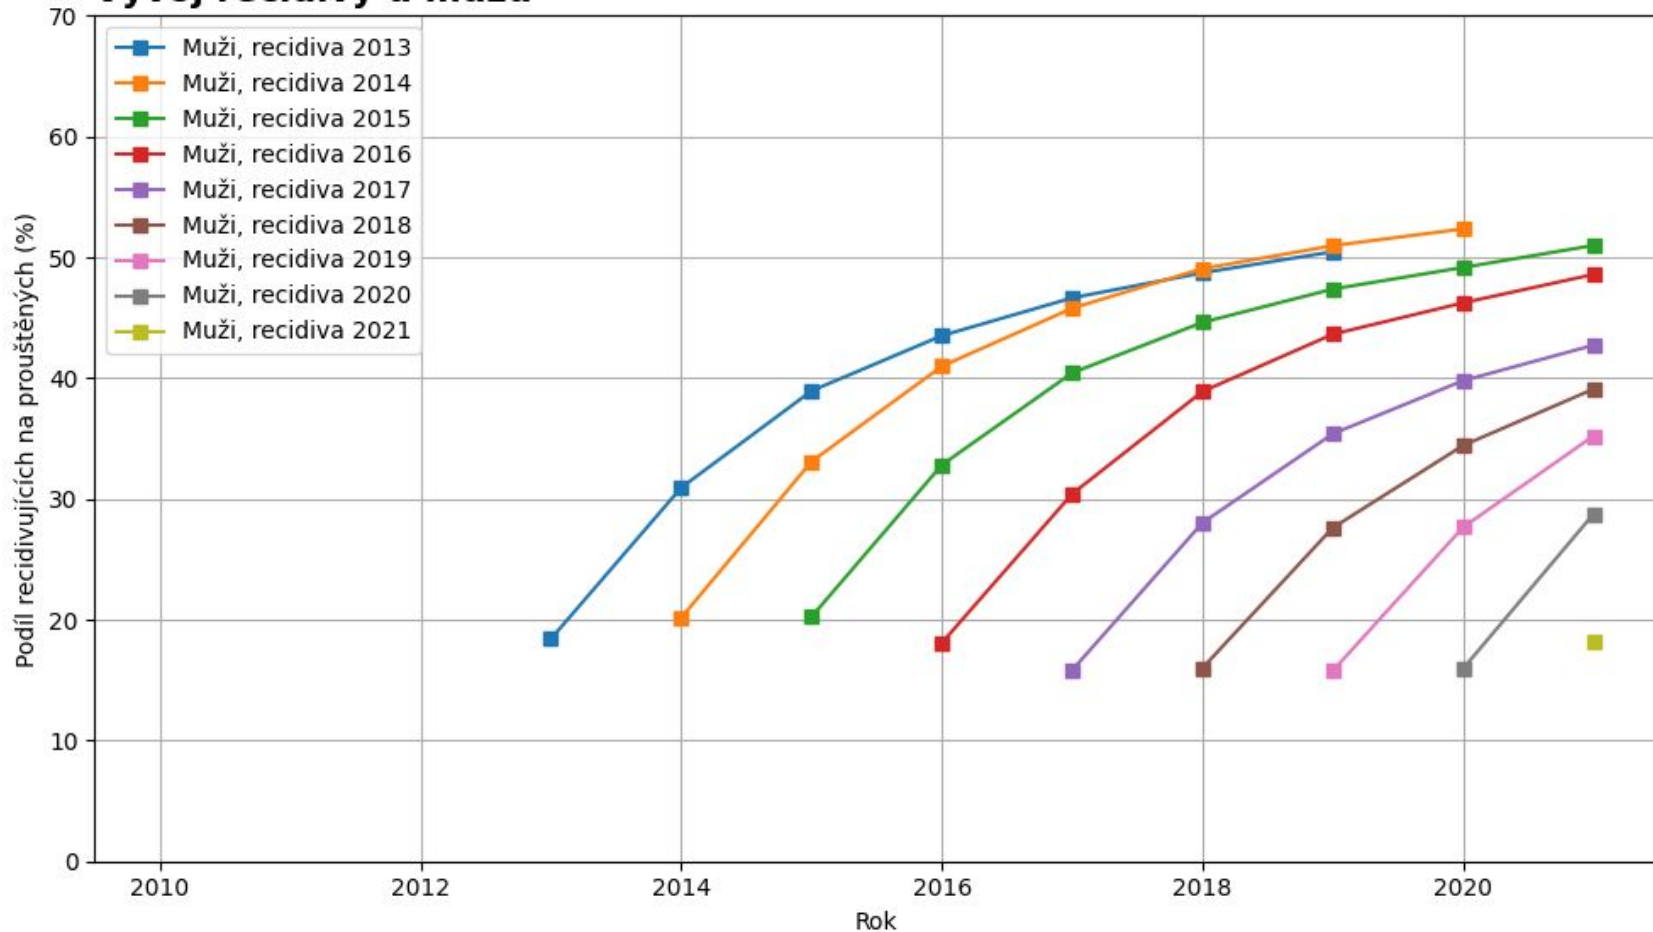

Zajímá vás přesný
postup výpočtu?
Ozvěte se, nasdílíme,
sejdeme se...

Recidiva - Nástin postupu výpočtu

- Pro zkoumanou skupinu (ženy, muži propuštěni na podmínku,...) se určí jedno první propuštění, ať už ze aktuálně zkoumaného typu propuštění či ze všech dohromady (standardní, s podmínkou, s podmínkou a dohledem) každého ve zkoumaném kalendářním roce, pokud tam je.
- U těchto se sleduje recidiva. Hledá se vždy případná recidiva ve formě prvního chronologického nástupu do VTOS ve sledovaném období (1 - 7 let) po daném předcházejícím propuštění.

Vývoj recidivy po 2, 5 a 7 letech - Propuštění

Vývoj recidivy po 2, 5 a 7 letech - Podm. prop.

Vývoj recidivy po 2, 5 a 7 letech - Podm. prop. s dohl.

Vývoj recidivy po 1 až 7 letech v čase (muži i ženy)

Vývoj recidivy po 1 až 7 letech v čase (muži i ženy)

Vývoj recidivy po 1 až 7 letech v čase (muži i ženy) narození po 1980

Vývoj recidivy po 1 až 7 letech v čase (muži i ženy) - Propuštění

Vývoj recidivy po 1 až 7 letech v čase (muži i ženy) - Podm. prop. s dohl.

Vývoj recidivy po 1 až 7 letech v čase (muži i ženy) - Podm. prop.

Vývoj recidivy u mužů

Vývoj recidivy u mužů

Vývoj recidivy u mužů

Vývoj recidivy u mužů - Podm. prop.

Přímé srovnání recidivy u mužů a žen - vybrané roky