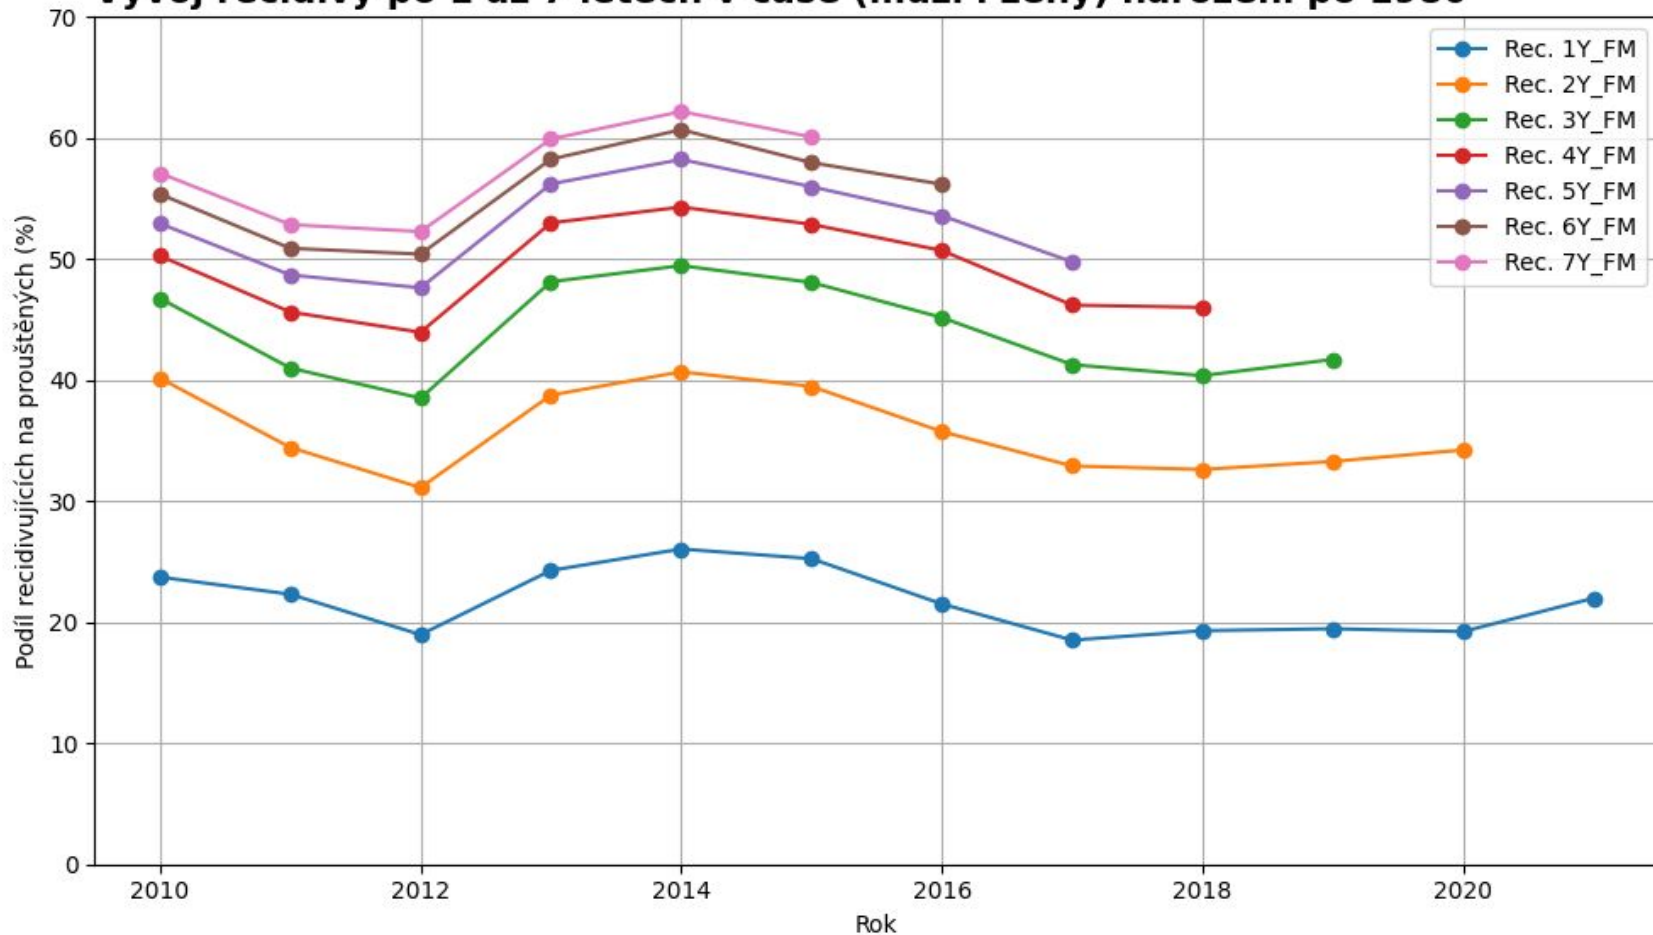

Zajímá vás přesný
postup výpočtu?
Ozvěte se, nasdílíme,
sejdeme se...

Recidiva - Nástin postupu výpočtu

- Pro zkoumanou skupinu (ženy, muži propuštěni na podmínku,...) se určí jedno první propuštění, ať už ze aktuálně zkoumaného typu propuštění či ze všech dohromady (standardní, s podmínkou, s podmínkou a dohledem) každého ve zkoumaném kalendářním roce, pokud tam je.
- U těchto se sleduje recidiva. Hledá se vždy případná recidiva ve formě prvního chronologického nástupu do VTOS ve sledovaném období (1 - 7 let) po daném předcházejícím propuštění.

Vývoj recidivy po 1 a 3 letech

Vývoj recidivy po 1 a 3 letech

Vývoj recidivy po 1 a 3 letech - Propuštění

Vývoj recidivy po 1 a 3 letech - Podm. prop.

Vývoj recidivy po 1 a 3 letech - Podm. prop. s dohl.

Vývoj recidivy po 2, 5 a 7 letech

Vývoj recidivy po 2, 5 a 7 letech - Propuštění

Vývoj recidivy po 2, 5 a 7 letech - Podm. prop.

Vývoj recidivy po 2, 5 a 7 letech - Podm. prop. s dohl.

Vývoj recidivy po 1 až 7 letech v čase (muži i ženy)

Vývoj recidivy po 1 až 7 letech v čase (muži i ženy)

Vývoj recidivy po 1 až 7 letech v čase (muži i ženy) narození po 1980

Vývoj recidivy po 1 až 7 letech v čase (muži i ženy) - Propuštění

Vývoj recidivy po 1 až 7 letech v čase (muži i ženy) - Podm. prop. s dohl.