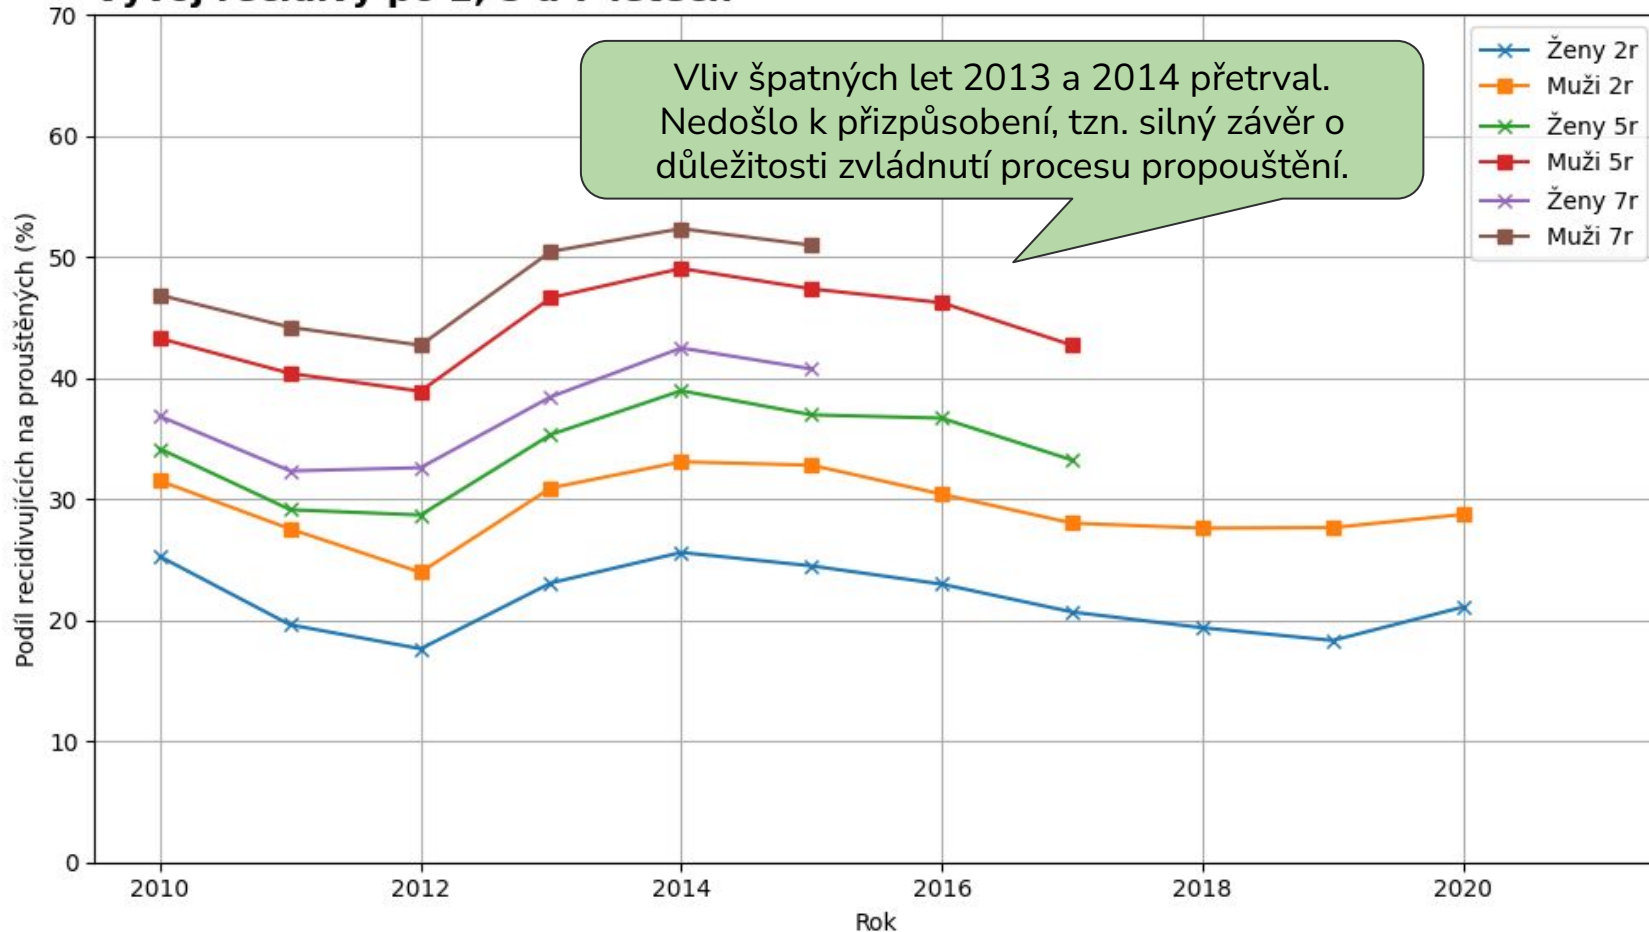

Zajímá vás přesný
postup výpočtu?
Ozvěte se, nasdílíme,
sejdeme se...

Recidiva - Nástin postupu výpočtu

- Pro zkoumanou skupinu (ženy, muži propuštěni na podmínku,...) se určí jedno první propuštění, ať už ze aktuálně zkoumaného typu propuštění či ze všech dohromady (standardní, s podmínkou, s podmínkou a dohledem) každého ve zkoumaném kalendářním roce, pokud tam je.
- U těchto se sleduje recidiva. Hledá se vždy případná recidiva ve formě prvního chronologického nástupu do VTOS ve sledovaném období (1 - 7 let) po daném předcházejícím propuštění.

Vývoj recidivy po 1 a 3 letech

Vývoj recidivy po 1 a 3 letech

Vývoj recidivy po 1 a 3 letech - Propuštění

Vývoj recidivy po 1 a 3 letech - Podm. prop.

Vývoj recidivy po 1 a 3 letech - Podm. prop. s dohl.

Vývoj recidivy po 2, 5 a 7 letech

Vývoj recidivy po 2, 5 a 7 letech - Propuštění

Vývoj recidivy po 2, 5 a 7 letech - Podm. prop.

Vývoj recidivy po 2, 5 a 7 letech - Podm. prop. s dohl.

Vývoj recidivy po 1 až 7 letech v čase (muži i ženy)