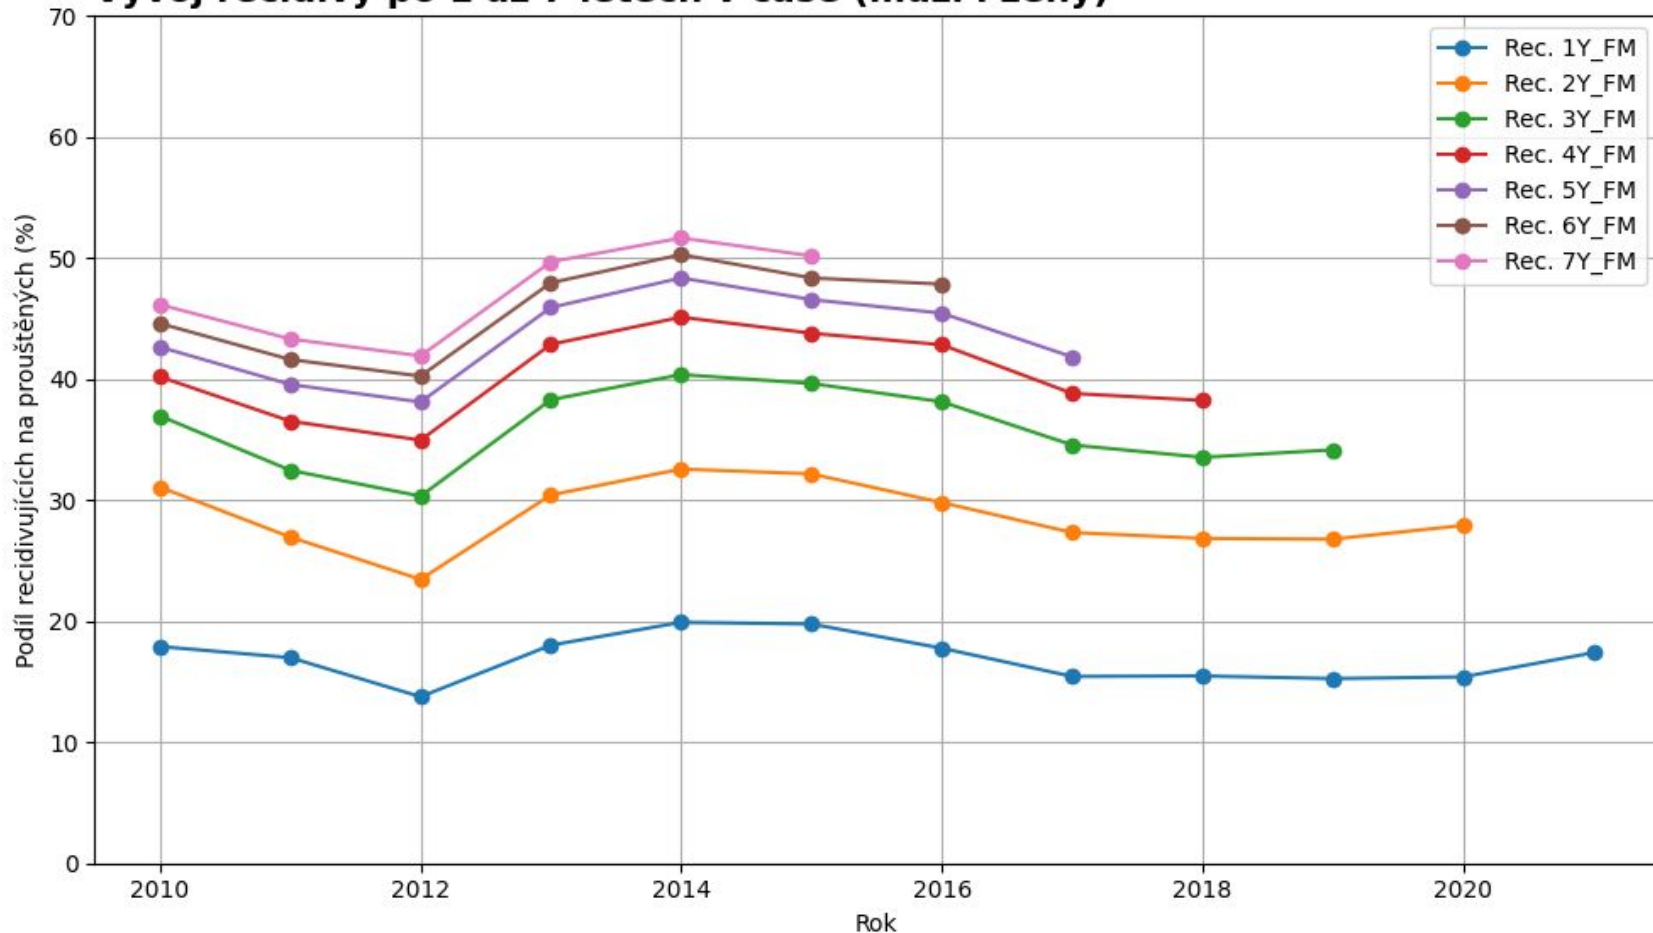

Zajímá vás přesný
postup výpočtu?
Ozvěte se, nasdílíme,
sejdeme se...

Recidiva - Nástin postupu výpočtu

- Pro zkoumanou skupinu (ženy, muži propuštěni na podmínku,...) se určí jedno první propuštění, ať už ze aktuálně zkoumaného typu propuštění či ze všech dohromady (standardní, s podmínkou, s podmínkou a dohledem) každého ve zkoumaném kalendářním roce, pokud tam je.
- U těchto se sleduje recidiva. Hledá se vždy případná recidiva ve formě prvního chronologického nástupu do VTOS ve sledovaném období (1 - 7 let) po daném předcházejícím propuštění.

Vývoj recidivy po 1 a 3 letech

Vývoj recidivy po 1 a 3 letech

Vývoj recidivy po 1 a 3 letech - Propuštění

Vývoj recidivy po 1 a 3 letech - Podm. prop.

Vývoj recidivy po 1 a 3 letech - Podm. prop. s dohl.

Vývoj recidivy po 2, 5 a 7 letech

Vývoj recidivy po 2, 5 a 7 letech - Propuštění

Vývoj recidivy po 2, 5 a 7 letech - Podm. prop.

Vývoj recidivy po 2, 5 a 7 letech - Podm. prop. s dohl.

Vývoj recidivy po 1 až 7 letech v čase (muži i ženy)

Vývoj recidivy po 1 až 7 letech v čase (muži i ženy)

Vývoj recidivy po 1 až 7 letech v čase (muži i ženy) narození po 1980

Vývoj recidivy po 1 až 7 letech v čase (muži i ženy) - Propuštění

Vývoj recidivy po 1 až 7 letech v čase (muži i ženy) - Podm. prop. s dohl.