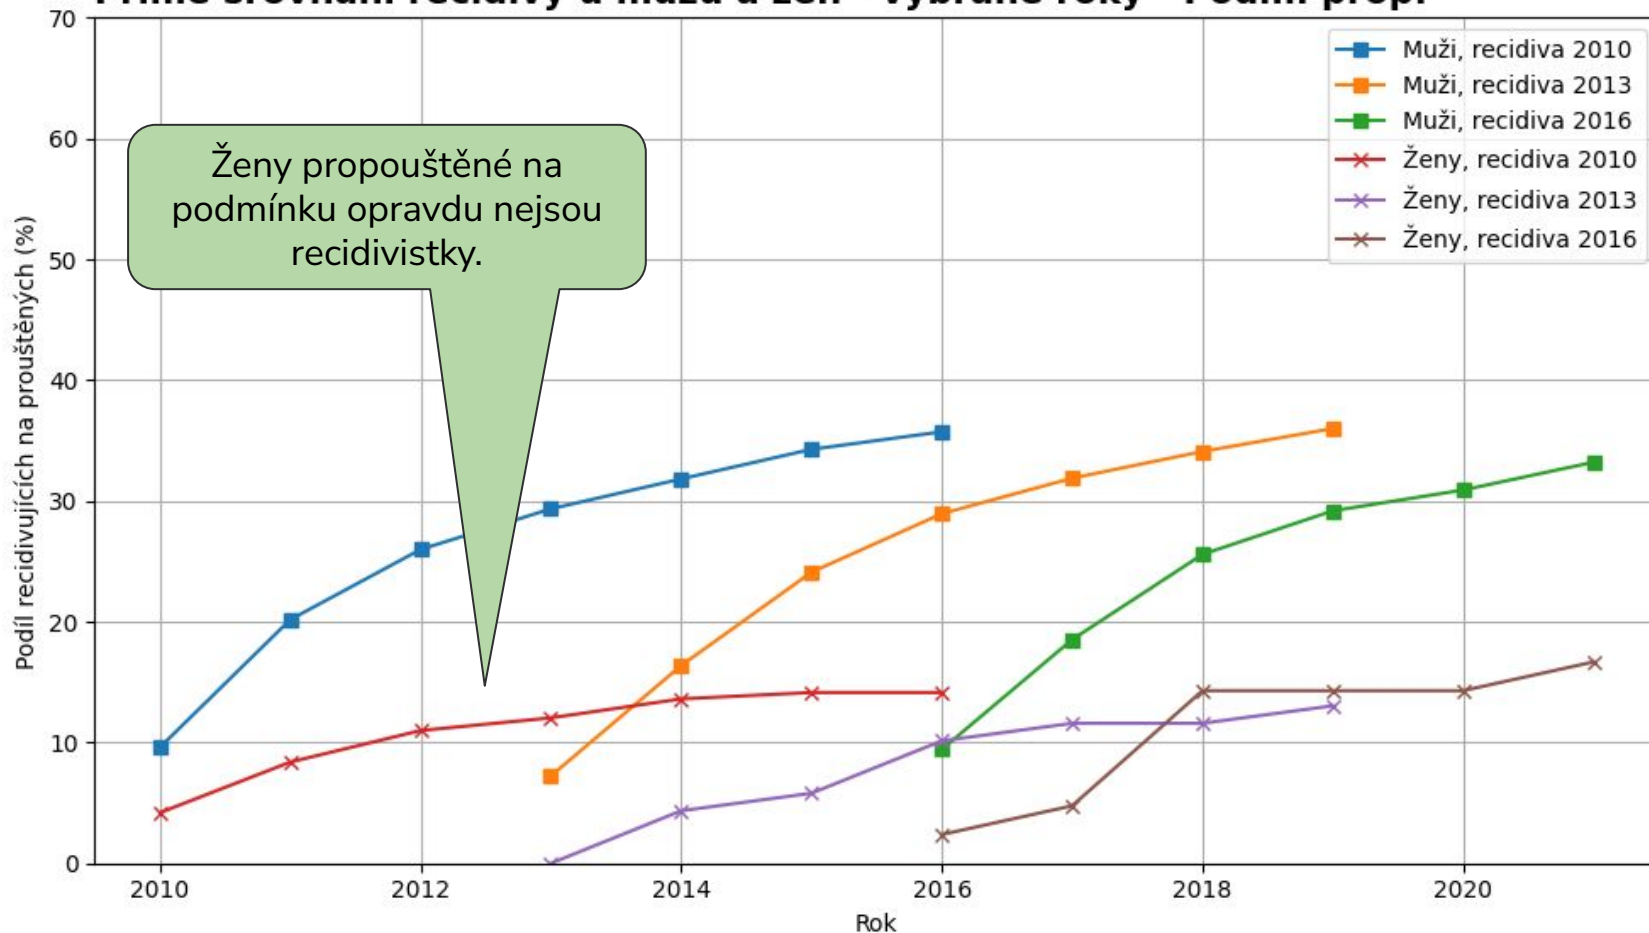

Přímé srovnání recidivy u mužů a žen - vybrané roky - Podm. prop.