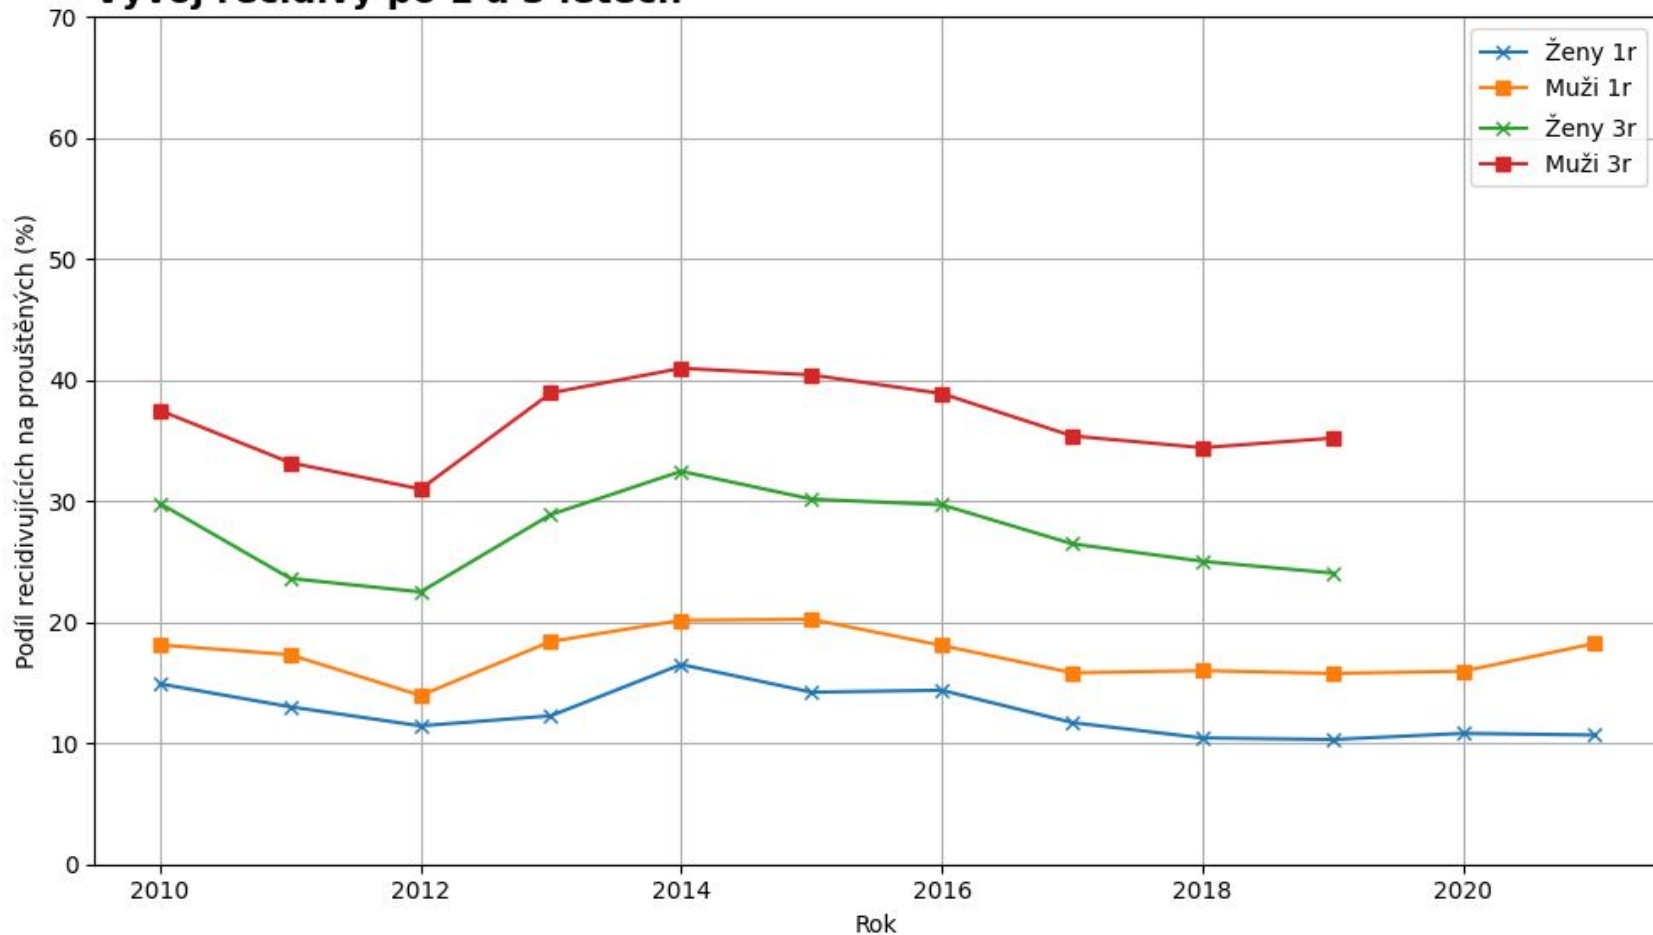

Recidiva - Zde prezentovaná data

- Iniciativa RUBIKON Centrum, z.s.
- Data poskytla Vězeňská služba České republiky
 - 852030 ... Jednotlivých omezení
 - 219878 ... Anonymizovaných osob
- **Penelogická recidiva**
 - Nástup do výkonu trestu osob, které již dříve ve VTOS byli (recidiva propuštěných)
 - Měření od propuštění do nástupu nereflektuje ideálně zrychlení práce Policie ČR i soudů.
 - Spočtena recidiva od r. 2010 po 1, 2, 3. 4. 5. 6 a 7 letech
- **Jen popisná statistická agregovaná data**
 - Nic nevypovídají o konkrétních lidech
 - **Nic nevypovídají o kauzalitě (podmínka, podmínka s dohledem,...)**

Zajímá vás přesný
postup výpočtu?
Ozvěte se, nasdílíme,
sejdeme se...

Recidiva - Nástin postupu výpočtu

- Pro zkoumanou skupinu (ženy, muži propuštěni na podmínku,...) se určí jedno první propuštění, ať už ze aktuálně zkoumaného typu propuštění či ze všech dohromady (standardní, s podmínkou, s podmínkou a dohledem) každého ve zkoumaném kalendářním roce, pokud tam je.
- U těchto se sleduje recidiva. Hledá se vždy případná recidiva ve formě prvního chronologického nástupu do VTOS ve sledovaném období (1 - 7 let) po daném předcházejícím propuštění.

Vývoj recidivy po 1 a 3 letech

Vývoj recidivy po 1 a 3 letech

Vývoj recidivy po 1 a 3 letech - Propuštění

Vývoj recidivy po 1 a 3 letech - Podm. prop.

Vývoj recidivy po 1 a 3 letech - Podm. prop. s dohl.

Vývoj recidivy po 2, 5 a 7 letech