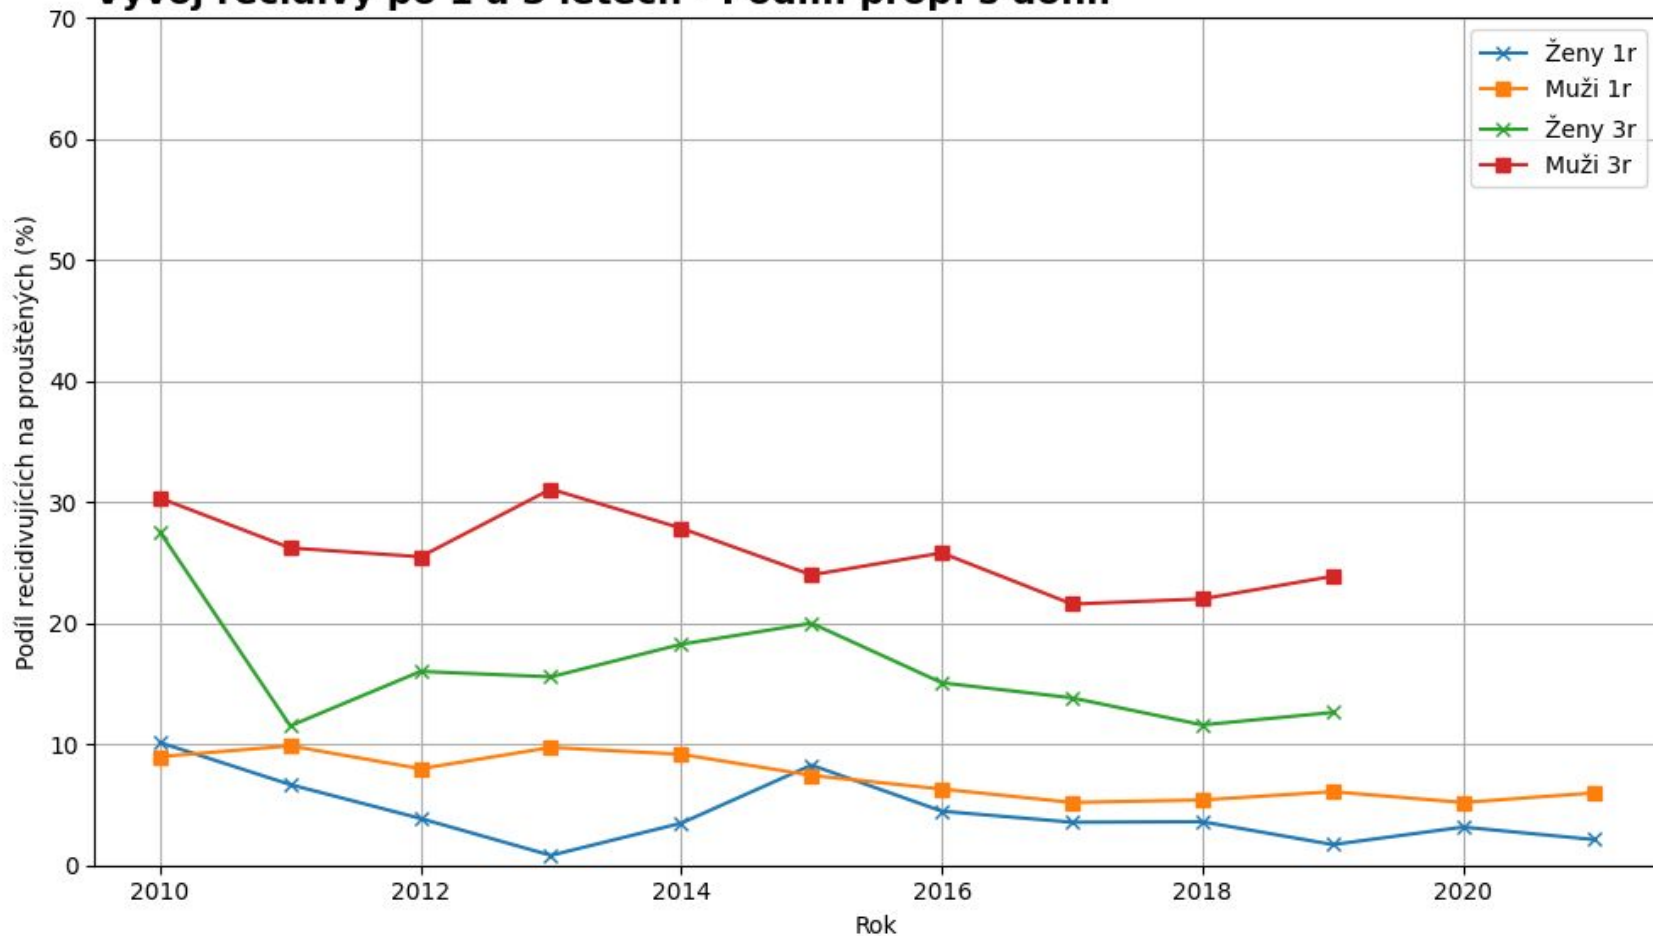

Zajímá vás přesný
postup výpočtu?
Ozvěte se, nasdílíme,
sejdeme se...

Recidiva - Nástin postupu výpočtu

- Pro zkoumanou skupinu (ženy, muži propuštěni na podmínku,...) se určí jedno první propuštění, ať už ze aktuálně zkoumaného typu propuštění či ze všech dohromady (standardní, s podmínkou, s podmínkou a dohledem) každého ve zkoumaném kalendářním roce, pokud tam je.
- U těchto se sleduje recidiva. Hledá se vždy případná recidiva ve formě prvního chronologického nástupu do VTOS ve sledovaném období (1 - 7 let) po daném předcházejícím propuštění.

Vývoj recidivy po 1 a 3 letech

Vývoj recidivy po 1 a 3 letech

Vývoj recidivy po 1 a 3 letech - Propuštění

Vývoj recidivy po 1 a 3 letech - Podm. prop.

Vývoj recidivy po 1 a 3 letech - Podm. prop. s dohl.

Vývoj recidivy po 2, 5 a 7 letech

Vývoj recidivy po 2, 5 a 7 letech - Propuštění

Vývoj recidivy po 2, 5 a 7 letech - Podm. prop.

Vývoj recidivy po 2, 5 a 7 letech - Podm. prop. s dohl.

Vývoj recidivy po 1 až 7 letech v čase (muži i ženy)