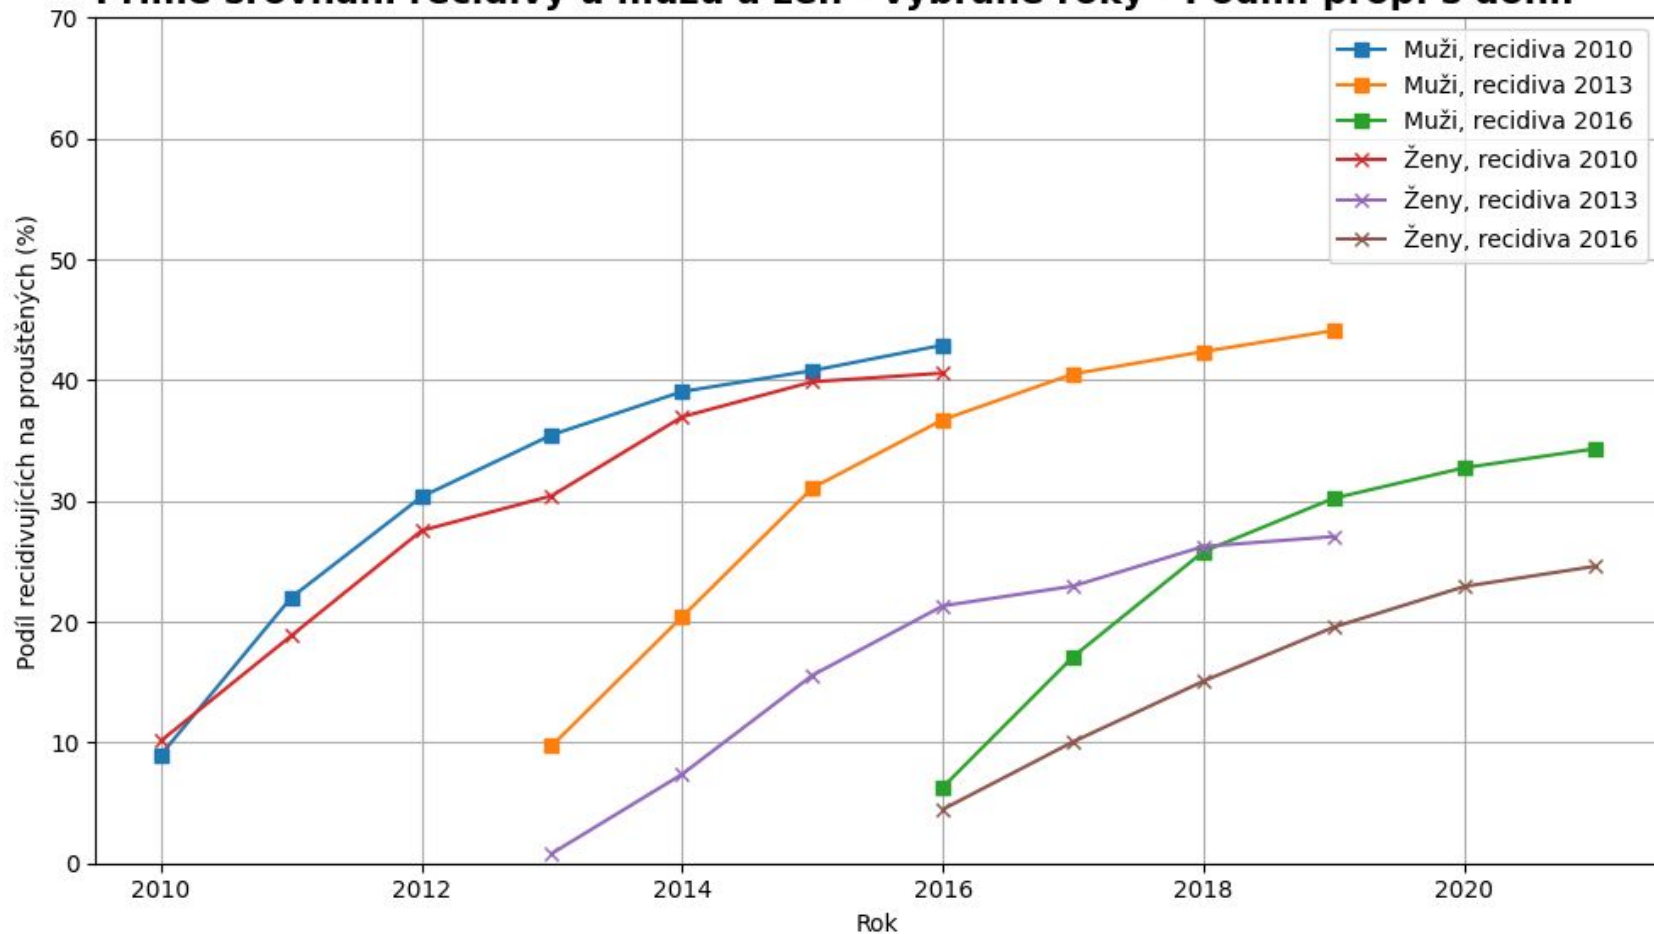

Vývoj recidivy po 2, 5 a 7 letech - Propuštění

Vývoj recidivy po 2, 5 a 7 letech - Podm. prop.

Vývoj recidivy po 2, 5 a 7 letech - Podm. prop. s dohl.

Vývoj recidivy po 1 až 7 letech v čase (muži i ženy)

Vývoj recidivy po 1 až 7 letech v čase (muži i ženy) - Podm. prop.

Vývoj recidivy u mužů

Vývoj recidivy u mužů

Vývoj recidivy u mužů

Vývoj recidivy u mužů - Podm. prop.

Přímé srovnání recidivy u mužů a žen - vybrané roky

Přímé srovnání recidivy u mužů a žen - vybrané roky - Propuštění

Přímé srovnání recidivy u mužů a žen - vybrané roky - Podm. prop.

Přímé srovnání recidivy u mužů a žen - vybrané roky - Podm. prop.

Přímé srovnání recidivy u mužů a žen - vybrané roky - Podm. prop. s dohl.

Recidiva - Další možné využití dat

- **Recidiva dle předchozího členění se zohledněním:**
 - Věku či věku prvního VTOS
 - Typu trestné činnosti
 - Počtu předchozích VTOS,...
- **Zapojení soudních dat**
 - Přesnější výpočty
 - Nejen penelogická recidiva
- **Zapojení dalších dat (SARPO) a u obdobných lidí a situací hledat možné kauzality**
 - To není metodologicky 100% čisté, ale například zkoumat více vliv podmíněného propuštění se zdá žádoucí